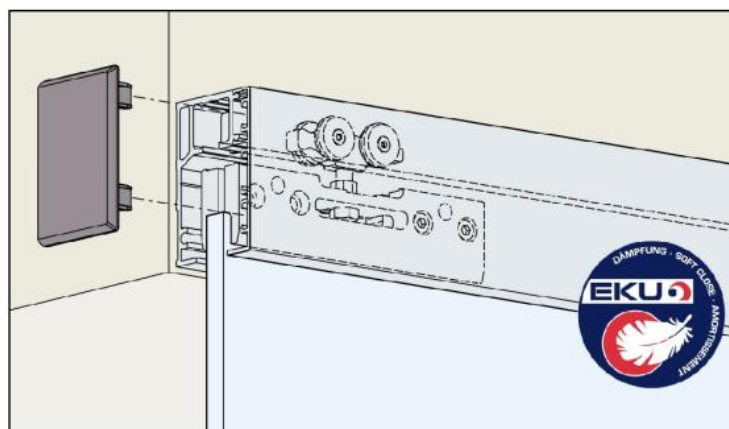

87.99001.22

HAWA PORTA 40 GE Komplett-Set für 1 Schiebetür

Material:	Aluminium
Ausführung:	naturfarbig eloxiert EV1
Montage:	Wandmontage
Glasstärke:	6 - 8 mm
Verkaufseinheit (VE):	St
Packungseinheit (PE):	1.00
Stangenlänge (L):	2000 mm
Tragkraft:	40 kg/Garnitur

Garnitur bestehend aus: 2 x Laufwerk 4-rollig mit Gleitlager, Tragschraube und Klemmschuh, 2 x Schienenstopper mit Rückhaltefeder, 1 x Bodenführung spielfrei Montageschrauben mit 1 x Set Dämpfung, 1 x Einfachlaufschiene LM eloxiert gelocht für Wandmontage Länge 2000 mm, 1 x Clip-Blende LM eloxiert Länge 2000 mm, 1 x Endkappenset Kunststoff anthrazit, für 1 Tür von max. 1000 x 2200 mm