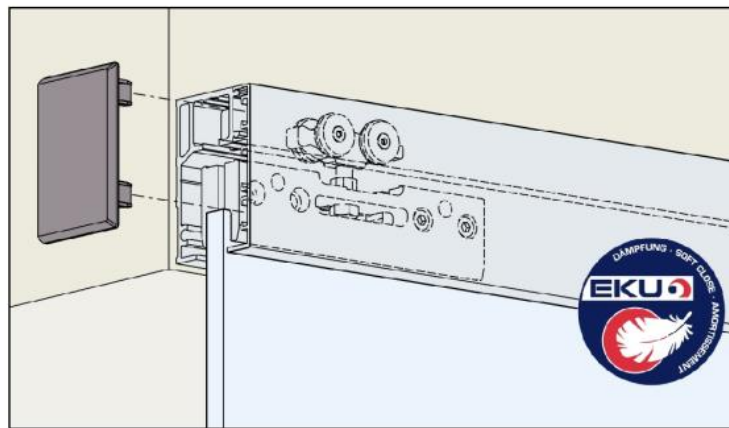

87.99001.22

HAWA PORTA 40 GE Komplett-Set für 1 Schiebetür

Material:	aluminium
Finish:	natural anodized EV1
Mounting:	wall assembly
Glass thickness:	6 - 8 mm
Sales unit (SU):	St
Unit package:	1.00
Bar length (L):	2000 mm
Carrying capacity:	40 kg/set

Garnitur bestehend aus: 2 x Laufwerk 4-rolig mit Gleitlager, Tragschraube und Klemmschuh, 2 x Schienenstopper mit Rückhaltefeder, 1 x Bodenführung spielfrei Montageschrauben mit 1 x Set Dämpfung, 1 x Einfachlaufschiene LM eloxiert gelocht für Wandmontage Länge 2000 mm, 1 x Clip-Blende LM eloxiert Länge 2000 mm, 1 x Endkappenset Kunststoff anthrazit, für 1 Tür von max. 1000 x 2200 mm