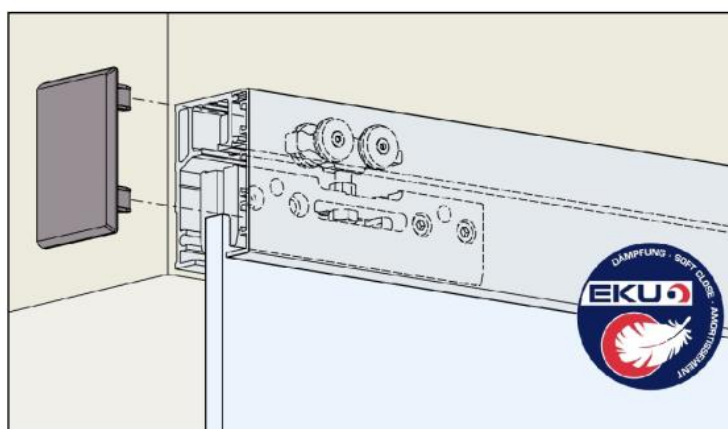

### HAWA PORTA 40 GE set complet pour 1 porte coulissante

Matériau:	aluminium
Finition:	éloxé naturel EV1
Montage:	montage mural
Épaisseur du verre:	6 - 8 mm
Unité de vente (UV):	St
unité d'emballage (UE):	1.00
Longueur barre (L):	2000 mm
Capacité de charge:	40 kg/garniture

le set se compose de: 2 x chariots à 4 roulettes montées sur patins glisseurs, vis de suspension et mâchoire de serrage, 2 x butées de rails à ressorts, 1 x guide au sol autoserrant, vis de montage avec 1 x set d'amortisseurs, 1 x rail de roulement simple alu éloxé percé de 2000 mm pour montage mural, 1 x cache à clipser alu éloxé de 2000 mm, 1 x set de caches d'extrémités anthracites, pour 1 porte max. 1000 x 2200 mm