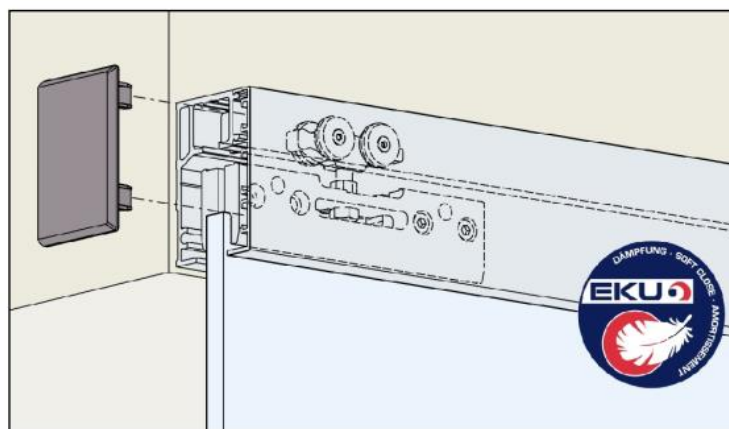

87.99001.24

HAWA PORTA 40 GE Komplett-Set für 1 Schiebetür

Material: aluminium
Finish: inox effect
Mounting: wall assembly
Glass thickness: 6 - 8 mm
Sales unit (SU): St
Unit package: 1.00
Bar length (L): 2000 mm
Carrying capacity: 40 kg/set

Garnitur bestehend aus: 2 x Laufwerk 4-rollig mit Gleitlager, Tragschraube und Klemmschuh, 2 x Schienenstopper mit Rückhaltefeder, 1 x Bodenführung spielfrei Montageschrauben mit 1 x Set Dämpfung, 1 x Einfachlaufschiene LM Edelstahl effekt gelocht für Wandmontage Länge 2000 mm, 1 x Clip-Blende LM Edelstahl effekt Länge 2000 mm, 1 x Endkappenset Kunststoff anthrazit, für 1 Tür von max. 1000 x 2200 mm