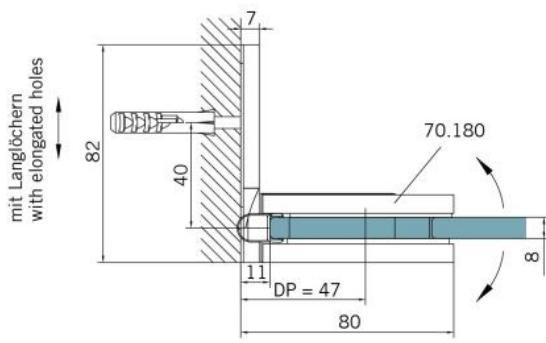

### Duschtürscharnier BF 112

|                       |                   |
|-----------------------|-------------------|
| Material:             | Messing           |
| Ausführung:           | verchromt poliert |
| Montage:              | Glas/Wand         |
| Glasstärke:           | 8 mm              |
| Verkaufseinheit (VE): | St                |
| Packungseinheit (PE): | 2.00              |
| Tragkraft:            | 45 kg/Paar        |

mehrfach und stufenlos einstellbare Nullstellung, Selbstschliessfunktion ab 20° (innen / aussen), nicht sichtbare Verschraubung

Tür I door

Tür I door