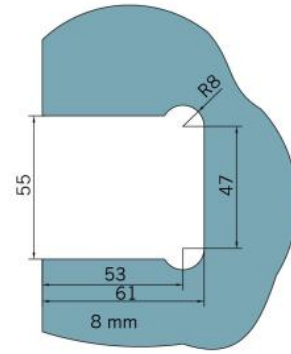

### Duschtürscharnier BF 112

|                       |                   |
|-----------------------|-------------------|
| Material:             | Messing           |
| Ausführung:           | verchromt poliert |
| Montage:              | Glas/Wand         |
| Glasstärke:           | 8 mm              |
| Verkaufseinheit (VE): | St                |
| Packungseinheit (PE): | 2.00              |
| Tragkraft:            | 45 kg/Paar        |

mehrfach und stufenlos einstellbare Nullstellung, Selbstschliessfunktion ab 20° (innen / aussen), nicht sichtbare Verschraubung

Tür I door

Tür I door