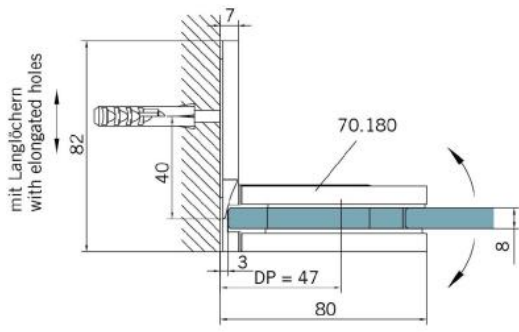

### Duschtürscharnier BF 112

|                       |                   |
|-----------------------|-------------------|
| Material:             | Messing           |
| Ausführung:           | verchromt poliert |
| Montage:              | Glas/Wand         |
| Glasstärke:           | 8 mm              |
| Verkaufseinheit (VE): | St                |
| Packungseinheit (PE): | 2.00              |
| Tragkraft:            | 45 kg/Paar        |

mehrfach und stufenlos einstellbare Nullstellung, Selbstschliessfunktion ab 20° (innen / aussen), nicht sichtbare Verschraubung

Tür I door

Tür I door