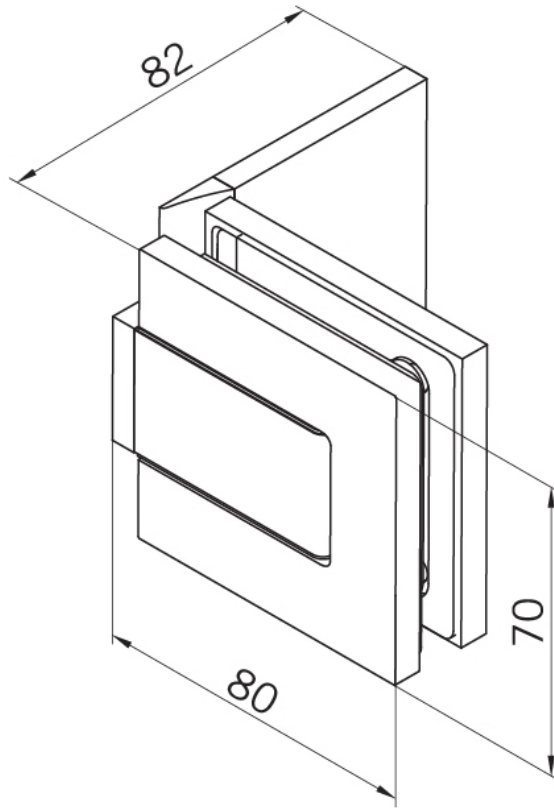

### Duschtürscharnier BF 112

|                       |                   |
|-----------------------|-------------------|
| Material:             | Messing           |
| Ausführung:           | verchromt poliert |
| Montage:              | Glas/Wand         |
| Glasstärke:           | 8 mm              |
| Verkaufseinheit (VE): | St                |
| Packungseinheit (PE): | 2.00              |
| Tragkraft:            | 45 kg/Paar        |

mehrfach und stufenlos einstellbare Nullstellung, Selbstschliessfunktion ab 20° (innen / aussen), nicht sichtbare Verschraubung

Tür I door

Tür I door