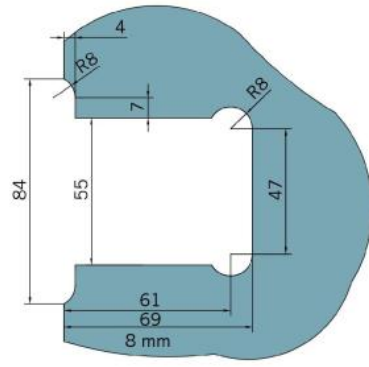

### Duschtürscharnier BF 112

|                       |                   |
|-----------------------|-------------------|
| Material:             | Messing           |
| Ausführung:           | verchromt poliert |
| Montage:              | Glas/Wand         |
| Glasstärke:           | 8 mm              |
| Verkaufseinheit (VE): | St                |
| Packungseinheit (PE): | 2.00              |
| Tragkraft:            | 45 kg/Paar        |

mehrfach und stufenlos einstellbare Nullstellung, Selbstschliessfunktion ab 20° (innen / aussen), nicht sichtbare Verschraubung

Tür I door

Tür I door