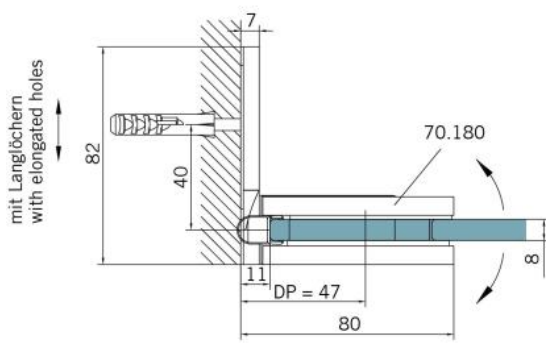

29.70180.01

Charnière de douche BF 112

Matériau:	laiton
Finition:	chromé poli
Montage:	verre/mur
Épaisseur du verre:	8 mm
Unité de vente (UV):	St
unité d'emballage (UE):	2.00
Capacité de charge:	45 kg/paire

arrêt indexé réglable, fermeture automatique de la porte à partir de +/- 20°, vis cachées, non visibles

Tür I door

Tür I door