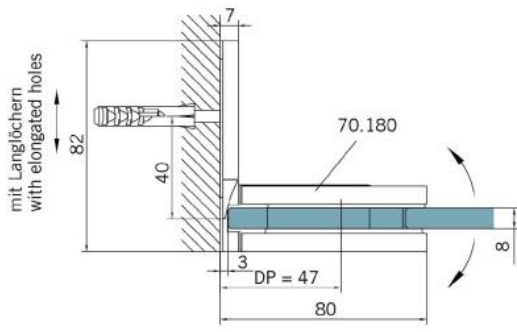

29.70180.01

Charnière de douche BF 112

Matériau:	laiton
Finition:	chromé poli
Montage:	verre/mur
Épaisseur du verre:	8 mm
Unité de vente (UV):	St
unité d'emballage (UE):	2.00
Capacité de charge:	45 kg/paire

arrêt indexé réglable, fermeture automatique de la porte à partir de +/- 20°, vis cachées, non visibles

Tür I door

Tür I door