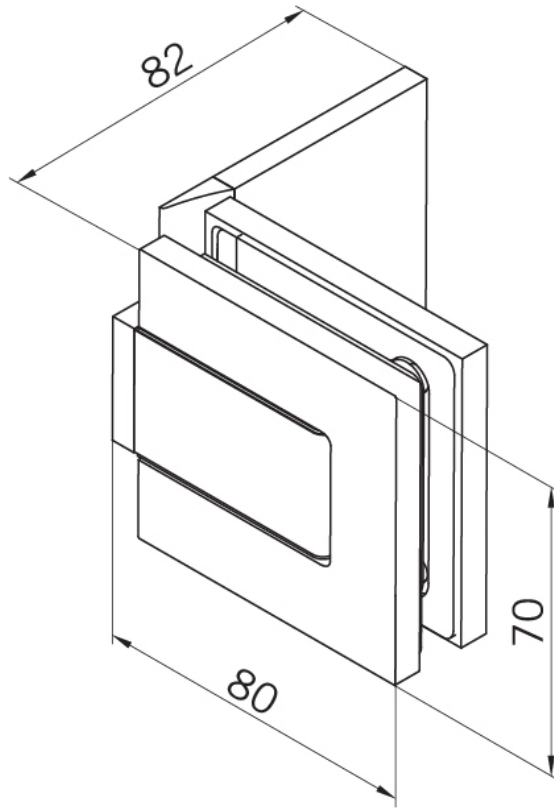

29.70180.01

Charnière de douche BF 112

Matériau:	laiton
Finition:	chromé poli
Montage:	verre/mur
Épaisseur du verre:	8 mm
Unité de vente (UV):	St
unité d'emballage (UE):	2.00
Capacité de charge:	45 kg/paire

arrêt indexé réglable, fermeture automatique de la porte à partir de +/- 20°, vis cachées, non visibles

Tür I door

Tür I door