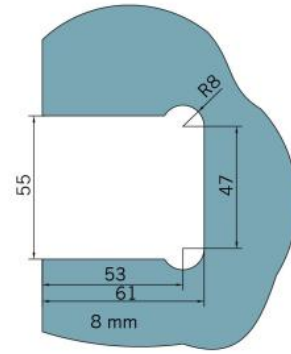

29.70180.01

Charnière de douche BF 112

Matériau:	laiton
Finition:	chromé poli
Montage:	verre/mur
Épaisseur du verre:	8 mm
Unité de vente (UV):	St
unité d'emballage (UE):	2.00
Capacité de charge:	45 kg/paire

arrêt indexé réglable, fermeture automatique de la porte à partir de +/- 20°, vis cachées, non visibles

Tür I door

Tür I door