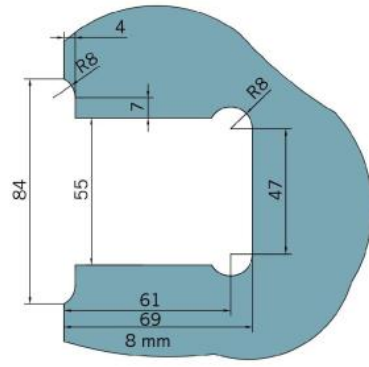

29.70180.01

Charnière de douche BF 112

Matériau:	laiton
Finition:	chromé poli
Montage:	verre/mur
Épaisseur du verre:	8 mm
Unité de vente (UV):	St
unité d'emballage (UE):	2.00
Capacité de charge:	45 kg/paire

arrêt indexé réglable, fermeture automatique de la porte à partir de +/- 20°, vis cachées, non visibles

Tür I door

Tür I door