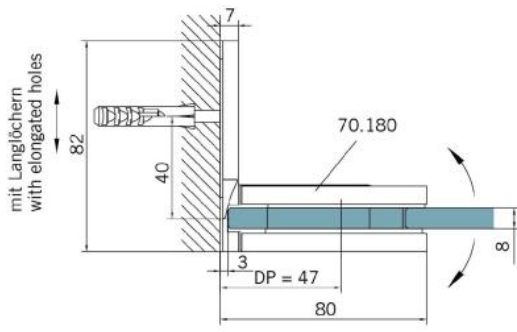

29.70180.04

Duschtürscharnier BF 112

| | |
|-----------------------|-----------------|
| Material: | Messing |
| Ausführung: | Edelstahleffekt |
| Montage: | Glas/Wand |
| Glasstärke: | 8 mm |
| Verkaufseinheit (VE): | St |
| Packungseinheit (PE): | 2.00 |
| Tragkraft: | 45 kg/Paar |

mehrfach und stufenlos einstellbare Nullstellung, Selbstschliessfunktion ab 20° (innen / aussen), nicht sichtbare Verschraubung

Tür I door

Tür I door