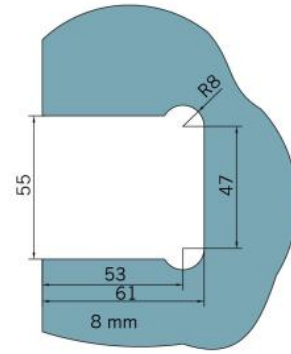

29.70180.04

Duschtürscharnier BF 112

| | |
|-----------------------|-----------------|
| Material: | Messing |
| Ausführung: | Edelstahleffekt |
| Montage: | Glas/Wand |
| Glasstärke: | 8 mm |
| Verkaufseinheit (VE): | St |
| Packungseinheit (PE): | 2.00 |
| Tragkraft: | 45 kg/Paar |

mehrfach und stufenlos einstellbare Nullstellung, Selbstschliessfunktion ab 20° (innen / aussen), nicht sichtbare Verschraubung

Tür I door

Tür I door