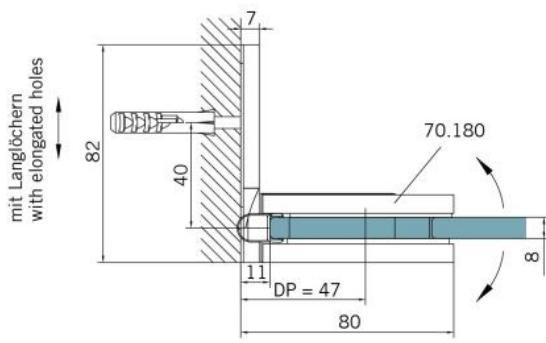

29.70180.04

Duschtürscharnier BF 112

| | |
|-----------------------|-----------------|
| Material: | Messing |
| Ausführung: | Edelstahleffekt |
| Montage: | Glas/Wand |
| Glasstärke: | 8 mm |
| Verkaufseinheit (VE): | St |
| Packungseinheit (PE): | 2.00 |
| Tragkraft: | 45 kg/Paar |

mehrfach und stufenlos einstellbare Nullstellung, Selbstschliessfunktion ab 20° (innen / aussen), nicht sichtbare Verschraubung

Tür I door

Tür I door