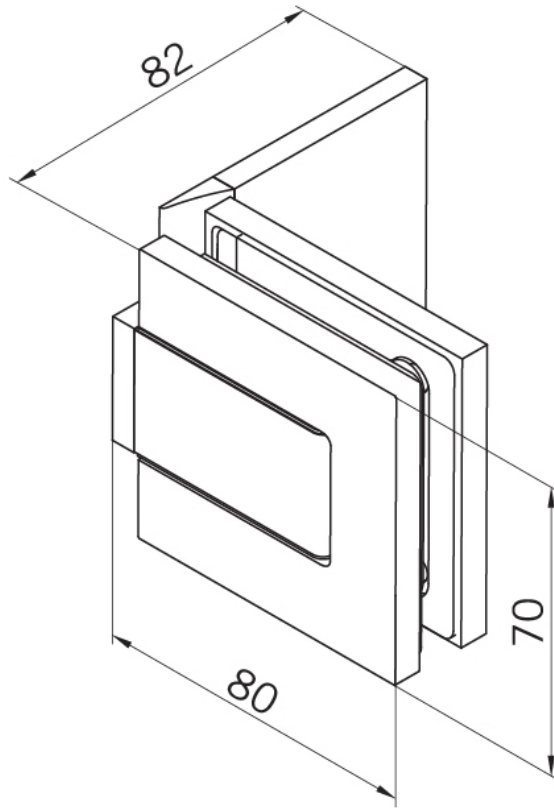

29.70180.04

Duschtürscharnier BF 112

| | |
|-----------------------|-----------------|
| Material: | Messing |
| Ausführung: | Edelstahleffekt |
| Montage: | Glas/Wand |
| Glasstärke: | 8 mm |
| Verkaufseinheit (VE): | St |
| Packungseinheit (PE): | 2.00 |
| Tragkraft: | 45 kg/Paar |

mehrfach und stufenlos einstellbare Nullstellung, Selbstschliessfunktion ab 20° (innen / aussen), nicht sichtbare Verschraubung

Tür I door

Tür I door