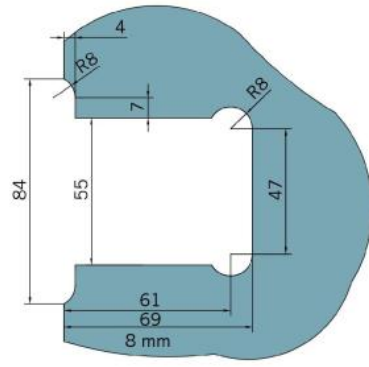

29.70180.04

Duschtürscharnier BF 112

| | |
|-----------------------|-----------------|
| Material: | Messing |
| Ausführung: | Edelstahleffekt |
| Montage: | Glas/Wand |
| Glasstärke: | 8 mm |
| Verkaufseinheit (VE): | St |
| Packungseinheit (PE): | 2.00 |
| Tragkraft: | 45 kg/Paar |

mehrfach und stufenlos einstellbare Nullstellung, Selbstschliessfunktion ab 20° (innen / aussen), nicht sichtbare Verschraubung

Tür I door

Tür I door