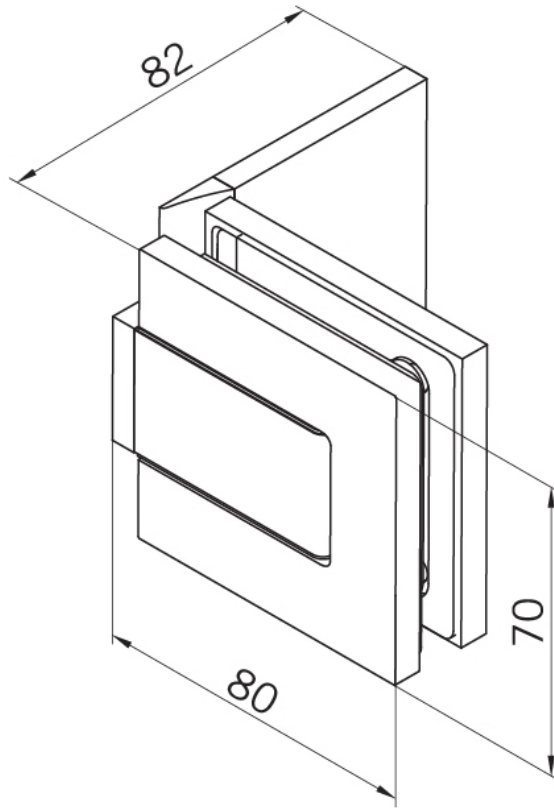

29.70180.04

Charnière de douche BF 112

Matériau:	laiton
Finition:	effet inox
Montage:	verre/mur
Épaisseur du verre:	8 mm
Unité de vente (UV):	St
unité d'emballage (UE):	2.00
Capacité de charge:	45 kg/paire

arrêt indexé réglable, fermeture automatique de la porte à partir de +/- 20°, vis cachées, non visibles

Tür I door

Tür I door