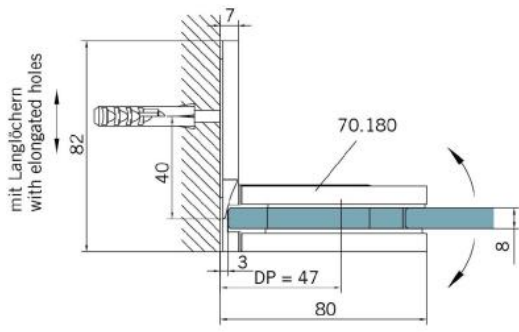

29.70180.04

Charnière de douche BF 112

Matériau:	laiton
Finition:	effet inox
Montage:	verre/mur
Épaisseur du verre:	8 mm
Unité de vente (UV):	St
unité d'emballage (UE):	2.00
Capacité de charge:	45 kg/paire

arrêt indexé réglable, fermeture automatique de la porte à partir de +/- 20°, vis cachées, non visibles

Tür I door

Tür I door