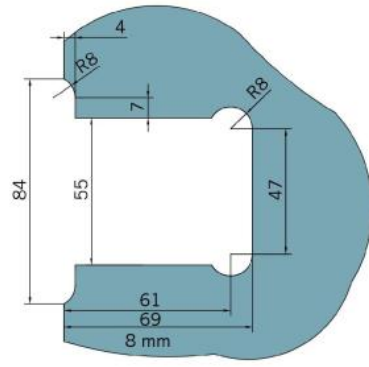

29.70180.04

Charnière de douche BF 112

Matériau:	laiton
Finition:	effet inox
Montage:	verre/mur
Épaisseur du verre:	8 mm
Unité de vente (UV):	St
unité d'emballage (UE):	2.00
Capacité de charge:	45 kg/paire

arrêt indexé réglable, fermeture automatique de la porte à partir de +/- 20°, vis cachées, non visibles

Tür I door

Tür I door