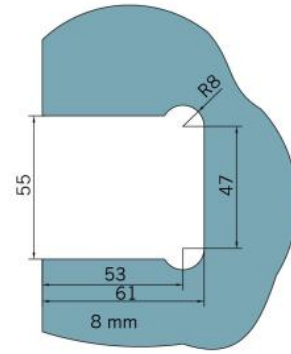

29.70180.04

Charnière de douche BF 112

Matériau:	laiton
Finition:	effet inox
Montage:	verre/mur
Épaisseur du verre:	8 mm
Unité de vente (UV):	St
unité d'emballage (UE):	2.00
Capacité de charge:	45 kg/paire

arrêt indexé réglable, fermeture automatique de la porte à partir de +/- 20°, vis cachées, non visibles

Tür I door

Tür I door