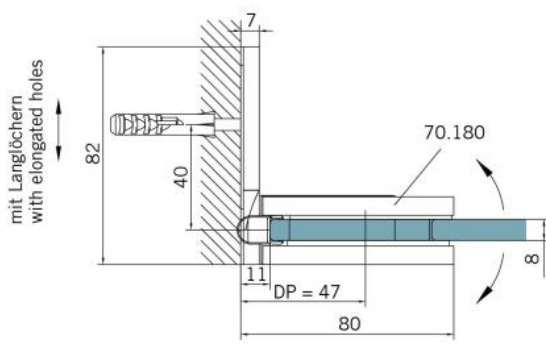

29.70180.04

Charnière de douche BF 112

Matériau:	laiton
Finition:	effet inox
Montage:	verre/mur
Épaisseur du verre:	8 mm
Unité de vente (UV):	St
unité d'emballage (UE):	2.00
Capacité de charge:	45 kg/paire

arrêt indexé réglable, fermeture automatique de la porte à partir de +/- 20°, vis cachées, non visibles

Tür I door

Tür I door