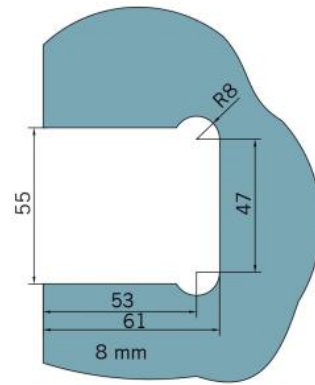

### Duschtürscharnier BF 112 mit beidseitiger Anschraubplatte

Material:	Messing
Ausführung:	verchromt poliert
Montage:	Glas/Wand
Glasstärke:	8 mm
Verkaufseinheit (VE):	St
Packungseinheit (PE):	2.00
Tragkraft:	45 kg/Paar

mehrfach und stufenlos einstellbare Nullstellung, Selbstschliessfunktion ab 20° (innen / aussen), nicht sichtbare Verschraubung

Tür | door

Tür I door