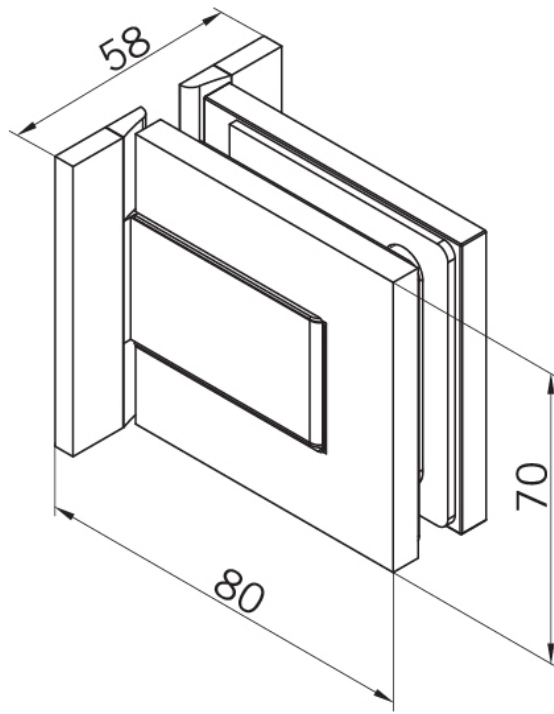

### Duschtürscharnier BF 112 mit beidseitiger Anschraubplatte

Material:	Messing
Ausführung:	verchromt poliert
Montage:	Glas/Wand
Glasstärke:	8 mm
Verkaufseinheit (VE):	St
Packungseinheit (PE):	2.00
Tragkraft:	45 kg/Paar

mehrfach und stufenlos einstellbare Nullstellung, Selbstschliessfunktion ab 20° (innen / aussen), nicht sichtbare Verschraubung

Tür | door

Tür I door