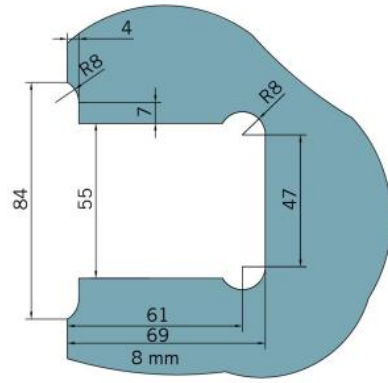

### Duschtürscharnier BF 112 mit beidseitiger Anschraubplatte

Material:	Messing
Ausführung:	verchromt poliert
Montage:	Glas/Wand
Glasstärke:	8 mm
Verkaufseinheit (VE):	St
Packungseinheit (PE):	2.00
Tragkraft:	45 kg/Paar

mehrfach und stufenlos einstellbare Nullstellung, Selbstschliessfunktion ab 20° (innen / aussen), nicht sichtbare Verschraubung

Tür | door

Tür I door