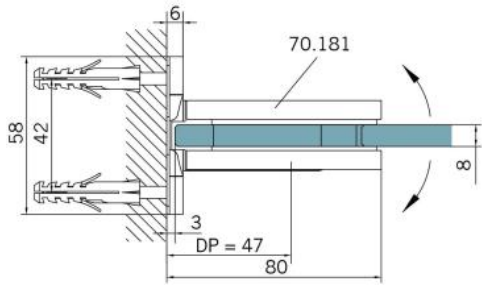

### Duschtürscharnier BF 112 mit beidseitiger Anschraubplatte

Material:	Messing
Ausführung:	verchromt poliert
Montage:	Glas/Wand
Glasstärke:	8 mm
Verkaufseinheit (VE):	St
Packungseinheit (PE):	2.00
Tragkraft:	45 kg/Paar

mehrfach und stufenlos einstellbare Nullstellung, Selbstschliessfunktion ab 20° (innen / aussen), nicht sichtbare Verschraubung

Tür | door

Tür I door