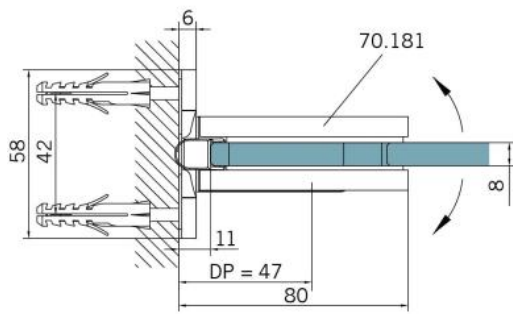

### Duschtürscharnier BF 112 mit beidseitiger Anschraubplatte

Material:	Messing
Ausführung:	verchromt poliert
Montage:	Glas/Wand
Glasstärke:	8 mm
Verkaufseinheit (VE):	St
Packungseinheit (PE):	2.00
Tragkraft:	45 kg/Paar

mehrfach und stufenlos einstellbare Nullstellung, Selbstschliessfunktion ab 20° (innen / aussen), nicht sichtbare Verschraubung

Tür | door

Tür I door