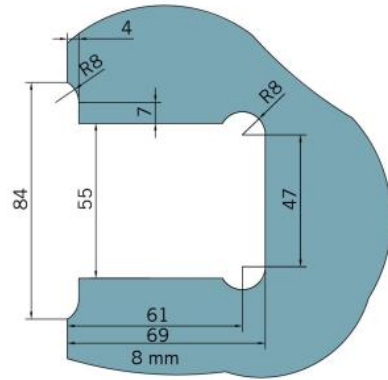

29.70181.01

Charnière de douche BF 112 avec platine de fixation double

Matériau:	laiton
Finition:	chromé poli
Montage:	verre/mur
Épaisseur du verre:	8 mm
Unité de vente (UV):	St
unité d'emballage (UE):	2.00
Capacité de charge:	45 kg/paire

arrêt indexé réglable, fermeture automatique de la porte à partir de +/- 20°, vis cachées, non visibles

Tür | door

Tür I door