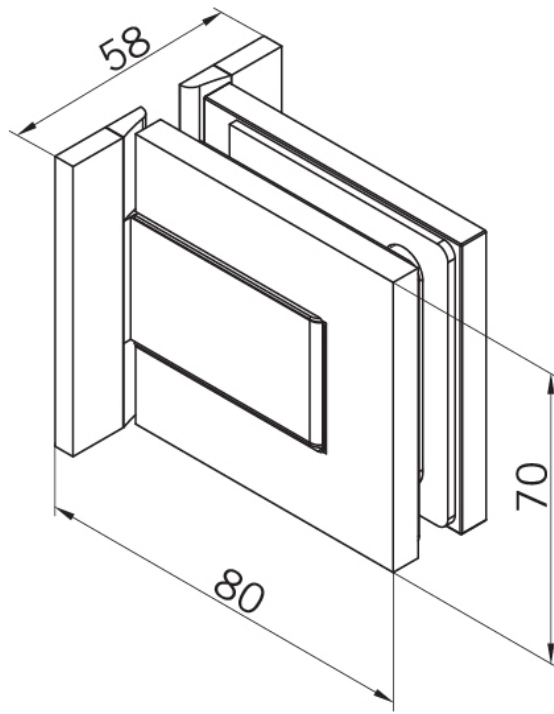

29.70181.01

Charnière de douche BF 112 avec platine de fixation double

Matériau:	laiton
Finition:	chromé poli
Montage:	verre/mur
Épaisseur du verre:	8 mm
Unité de vente (UV):	St
unité d'emballage (UE):	2.00
Capacité de charge:	45 kg/paire

arrêt indexé réglable, fermeture automatique de la porte à partir de +/- 20°, vis cachées, non visibles

Tür | door

Tür I door