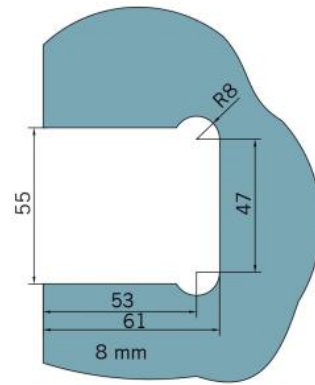

29.70181.01

Charnière de douche BF 112 avec platine de fixation double

Matériau:	laiton
Finition:	chromé poli
Montage:	verre/mur
Épaisseur du verre:	8 mm
Unité de vente (UV):	St
unité d'emballage (UE):	2.00
Capacité de charge:	45 kg/paire

arrêt indexé réglable, fermeture automatique de la porte à partir de +/- 20°, vis cachées, non visibles

Tür | door

Tür I door