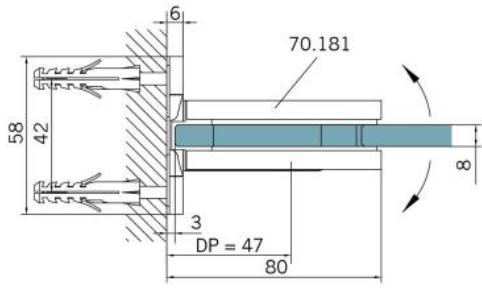

29.70181.01

Charnière de douche BF 112 avec platine de fixation double

Matériau:	laiton
Finition:	chromé poli
Montage:	verre/mur
Épaisseur du verre:	8 mm
Unité de vente (UV):	St
unité d'emballage (UE):	2.00
Capacité de charge:	45 kg/paire

arrêt indexé réglable, fermeture automatique de la porte à partir de +/- 20°, vis cachées, non visibles

Tür | door

Tür I door