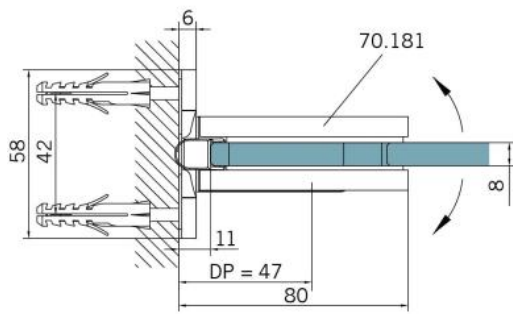

29.70181.01

Charnière de douche BF 112 avec platine de fixation double

Matériau:	laiton
Finition:	chromé poli
Montage:	verre/mur
Épaisseur du verre:	8 mm
Unité de vente (UV):	St
unité d'emballage (UE):	2.00
Capacité de charge:	45 kg/paire

arrêt indexé réglable, fermeture automatique de la porte à partir de +/- 20°, vis cachées, non visibles

Tür | door

Tür I door