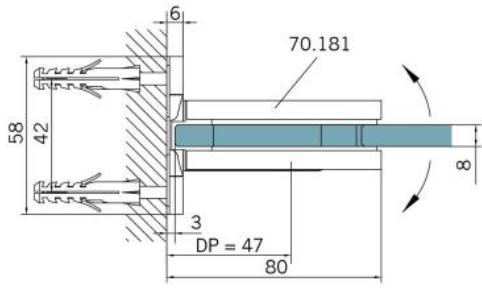

29.70181.04

Duschtürscharnier BF 112 mit beidseitiger Anschraubplatte

Material:	Messing
Ausführung:	Edelstahleffekt
Montage:	Glas/Wand
Glasstärke:	8 mm
Verkaufseinheit (VE):	St
Packungseinheit (PE):	2.00
Tragkraft:	45 kg/Paar

mehrfach und stufenlos einstellbare Nullstellung, Selbstschliessfunktion ab 20° (innen / aussen), nicht sichtbare Verschraubung

Tür | door

Tür I door