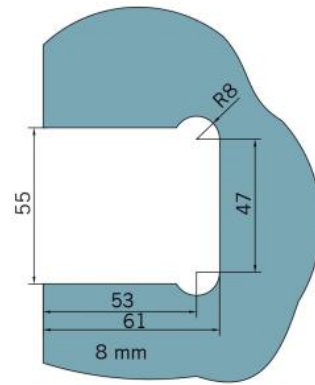

29.70181.04

Duschtürscharnier BF 112 mit beidseitiger Anschraubplatte

Material:	Messing
Ausführung:	Edelstahleffekt
Montage:	Glas/Wand
Glasstärke:	8 mm
Verkaufseinheit (VE):	St
Packungseinheit (PE):	2.00
Tragkraft:	45 kg/Paar

mehrfach und stufenlos einstellbare Nullstellung, Selbstschliessfunktion ab 20° (innen / aussen), nicht sichtbare Verschraubung

Tür | door

Tür I door