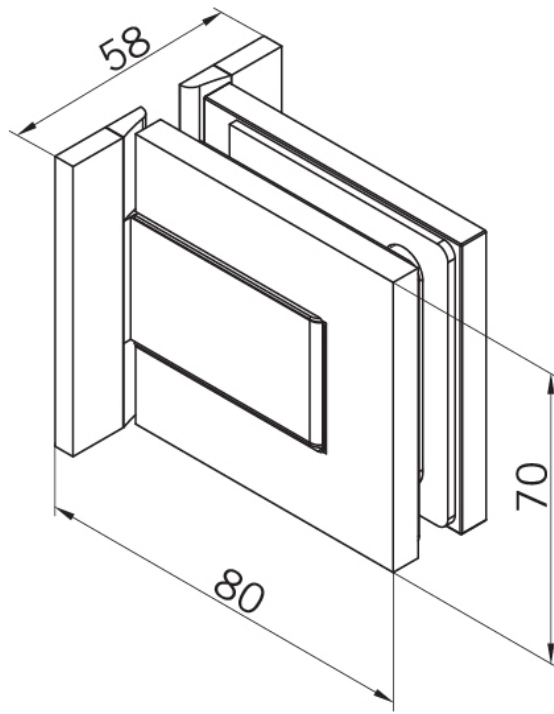

29.70181.04

Duschtürscharnier BF 112 mit beidseitiger Anschraubplatte

Material:	Messing
Ausführung:	Edelstahleffekt
Montage:	Glas/Wand
Glasstärke:	8 mm
Verkaufseinheit (VE):	St
Packungseinheit (PE):	2.00
Tragkraft:	45 kg/Paar

mehrfach und stufenlos einstellbare Nullstellung, Selbstschliessfunktion ab 20° (innen / aussen), nicht sichtbare Verschraubung

Tür | door

Tür I door