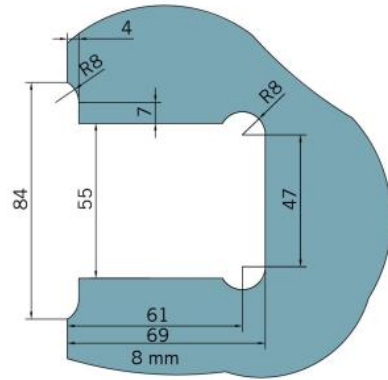

29.70181.04

Duschtürscharnier BF 112 mit beidseitiger Anschraubplatte

Material:	Messing
Ausführung:	Edelstahleffekt
Montage:	Glas/Wand
Glasstärke:	8 mm
Verkaufseinheit (VE):	St
Packungseinheit (PE):	2.00
Tragkraft:	45 kg/Paar

mehrfach und stufenlos einstellbare Nullstellung, Selbstschliessfunktion ab 20° (innen / aussen), nicht sichtbare Verschraubung

Tür | door

Tür I door