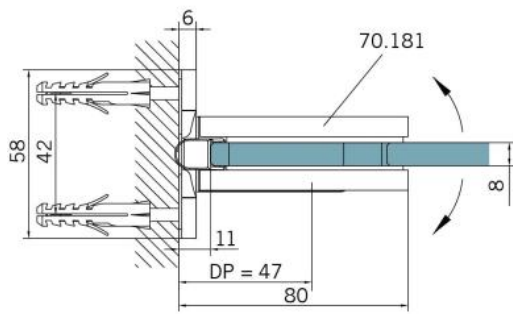

29.70181.04

Duschtürscharnier BF 112 mit beidseitiger Anschraubplatte

Material:	Messing
Ausführung:	Edelstahleffekt
Montage:	Glas/Wand
Glasstärke:	8 mm
Verkaufseinheit (VE):	St
Packungseinheit (PE):	2.00
Tragkraft:	45 kg/Paar

mehrfach und stufenlos einstellbare Nullstellung, Selbstschliessfunktion ab 20° (innen / aussen), nicht sichtbare Verschraubung

Tür | door

Tür I door