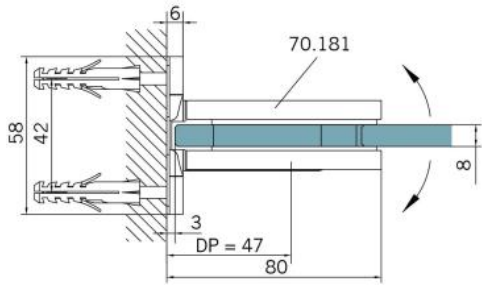

### Charnière de douche BF 112 avec platine de fixation double

Matériau:	laiton
Finition:	effet inox
Montage:	verre/mur
Épaisseur du verre:	8 mm
Unité de vente (UV):	St
unité d'emballage (UE):	2.00
Capacité de charge:	45 kg/paire

arrêt indexé réglable, fermeture automatique de la porte à partir de +/- 20°, vis cachées, non visibles

Tür | door

Tür I door