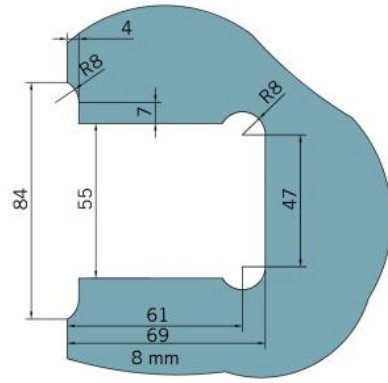

### Charnière de douche BF 112 avec platine de fixation double

Matériau:	laiton
Finition:	effet inox
Montage:	verre/mur
Épaisseur du verre:	8 mm
Unité de vente (UV):	St
unité d'emballage (UE):	2.00
Capacité de charge:	45 kg/paire

arrêt indexé réglable, fermeture automatique de la porte à partir de +/- 20°, vis cachées, non visibles

Tür | door

Tür I door