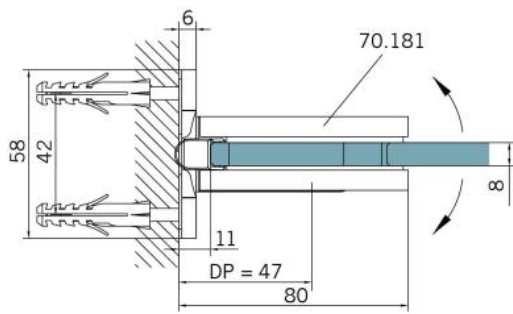

### Charnière de douche BF 112 avec platine de fixation double

Matériau:	laiton
Finition:	effet inox
Montage:	verre/mur
Épaisseur du verre:	8 mm
Unité de vente (UV):	St
unité d'emballage (UE):	2.00
Capacité de charge:	45 kg/paire

arrêt indexé réglable, fermeture automatique de la porte à partir de +/- 20°, vis cachées, non visibles

Tür | door

Tür I door