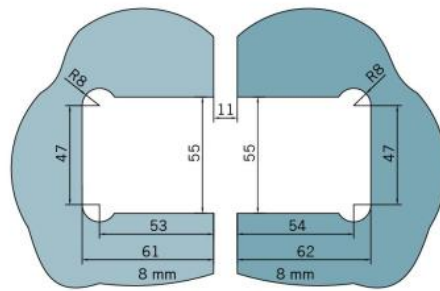

Fixteil | fixed panel

Tür | door