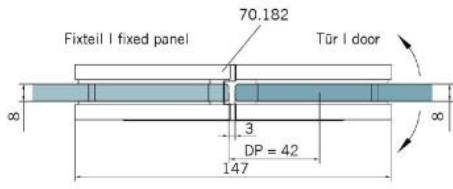

### Charnière de douche BF 112

Matériau:	laiton
Finition:	chromé poli
Montage:	verre/verre 180°
Épaisseur du verre:	8 mm
Unité de vente (UV):	St
unité d'emballage (UE):	2.00
Capacité de charge:	45 kg/paire

arrêt indexé réglable, fermeture automatique de la porte à partir de +/- 20°, vis cachées, non visibles

Fixteil | fixed panel

Tür | door

Fixteil I fixed panel

Tür I door