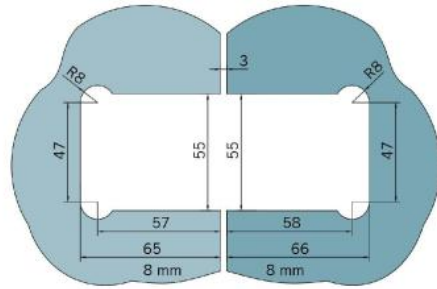

### Charnière de douche BF 112

Matériau:	laiton
Finition:	chromé poli
Montage:	verre/verre 180°
Épaisseur du verre:	8 mm
Unité de vente (UV):	St
unité d'emballage (UE):	2.00
Capacité de charge:	45 kg/paire

arrêt indexé réglable, fermeture automatique de la porte à partir de +/- 20°, vis cachées, non visibles

Fixteil | fixed panel

Tür | door

Fixteil I fixed panel

Tür I door