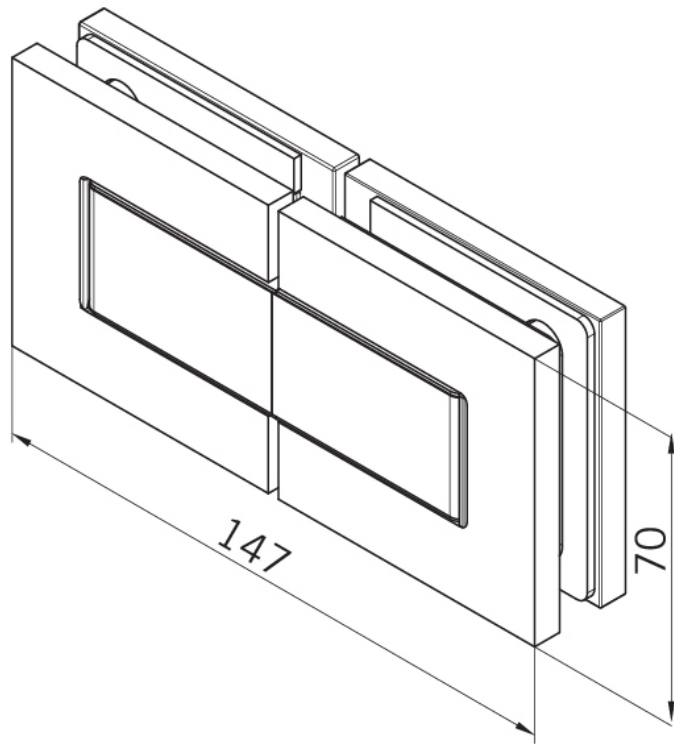

Fixteil | fixed panel

Tür | door