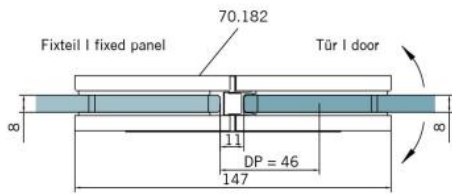

### Charnière de douche BF 112

Matériau:	laiton
Finition:	chromé poli
Montage:	verre/verre 180°
Épaisseur du verre:	8 mm
Unité de vente (UV):	St
unité d'emballage (UE):	2.00
Capacité de charge:	45 kg/paire

arrêt indexé réglable, fermeture automatique de la porte à partir de +/- 20°, vis cachées, non visibles

Fixteil | fixed panel

Tür | door

Fixteil I fixed panel

Tür I door