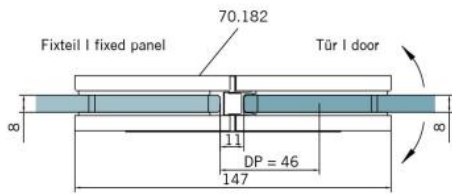

29.70182.04

Duschtürscharnier BF 112

Material:	Messing
Ausführung:	Edelstahleffekt
Montage:	Glas/Glas 180°
Glasstärke:	8 mm
Verkaufseinheit (VE):	St
Packungseinheit (PE):	2.00
Tragkraft:	45 kg/Paar

mehrfach und stufenlos einstellbare Nullstellung, Selbstschliessfunktion ab 20° (innen / aussen), nicht sichtbare Verschraubung