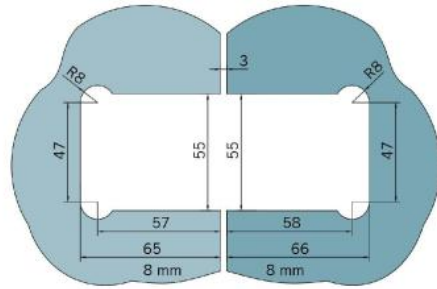

Fixteil | fixed panel

Tür | door

Fixteil | fixed panel   Tür | door