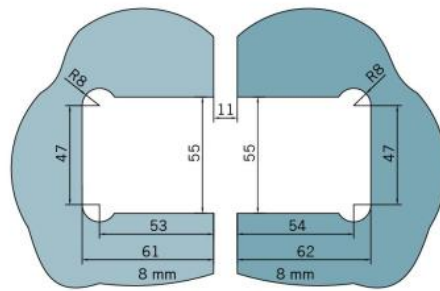

29.70182.04

Duschtürscharnier BF 112

Material:	Messing
Ausführung:	Edelstahleffekt
Montage:	Glas/Glas 180°
Glasstärke:	8 mm
Verkaufseinheit (VE):	St
Packungseinheit (PE):	2.00
Tragkraft:	45 kg/Paar

mehrfach und stufenlos einstellbare Nullstellung, Selbstschliessfunktion ab 20° (innen / aussen), nicht sichtbare Verschraubung