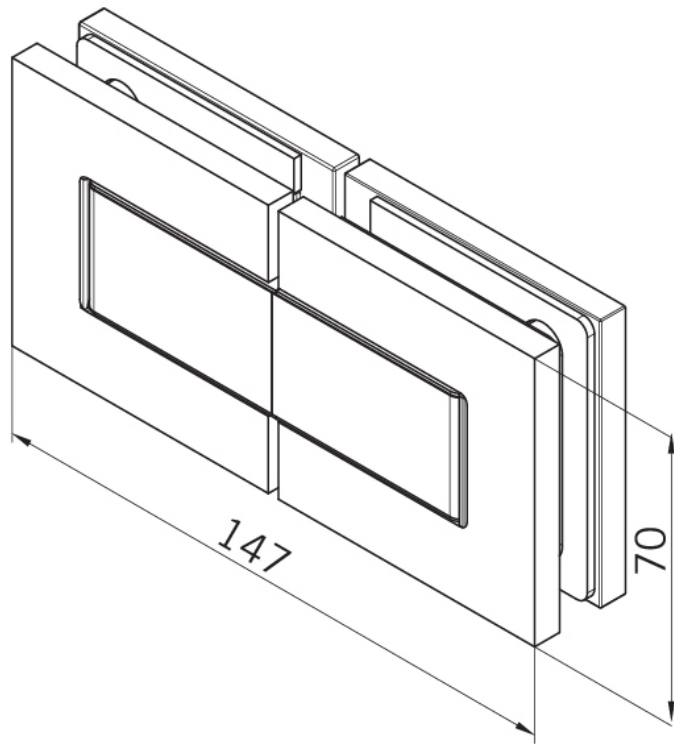

29.70182.04

Duschtürscharnier BF 112

Material:	Messing
Ausführung:	Edelstahleffekt
Montage:	Glas/Glas 180°
Glasstärke:	8 mm
Verkaufseinheit (VE):	St
Packungseinheit (PE):	2.00
Tragkraft:	45 kg/Paar

mehrfach und stufenlos einstellbare Nullstellung, Selbstschliessfunktion ab 20° (innen / aussen), nicht sichtbare Verschraubung

Fixteil | fixed panel

Tür | door

Fixteil | fixed panel Tür | door