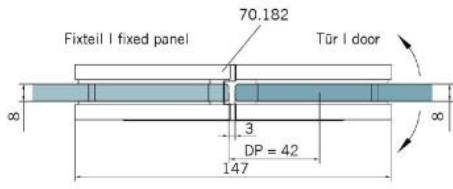

29.70182.04

Duschtürscharnier BF 112

Material:	Messing
Ausführung:	Edelstahleffekt
Montage:	Glas/Glas 180°
Glasstärke:	8 mm
Verkaufseinheit (VE):	St
Packungseinheit (PE):	2.00
Tragkraft:	45 kg/Paar

mehrfach und stufenlos einstellbare Nullstellung, Selbstschliessfunktion ab 20° (innen / aussen), nicht sichtbare Verschraubung

Fixteil | fixed panel

Tür | door

Fixteil | fixed panel Tür | door