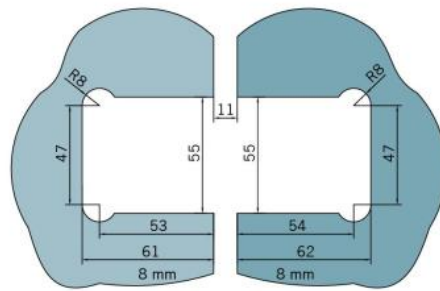

29.70182.04

Charnière de douche BF 112

Matériau:	laiton
Finition:	effet inox
Montage:	verre/verre 180°
Épaisseur du verre:	8 mm
Unité de vente (UV):	St
unité d'emballage (UE):	2.00
Capacité de charge:	45 kg/paire

arrêt indexé réglable, fermeture automatique de la porte à partir de +/- 20°, vis cachées, non visibles

Fixteil | fixed panel

Tür | door