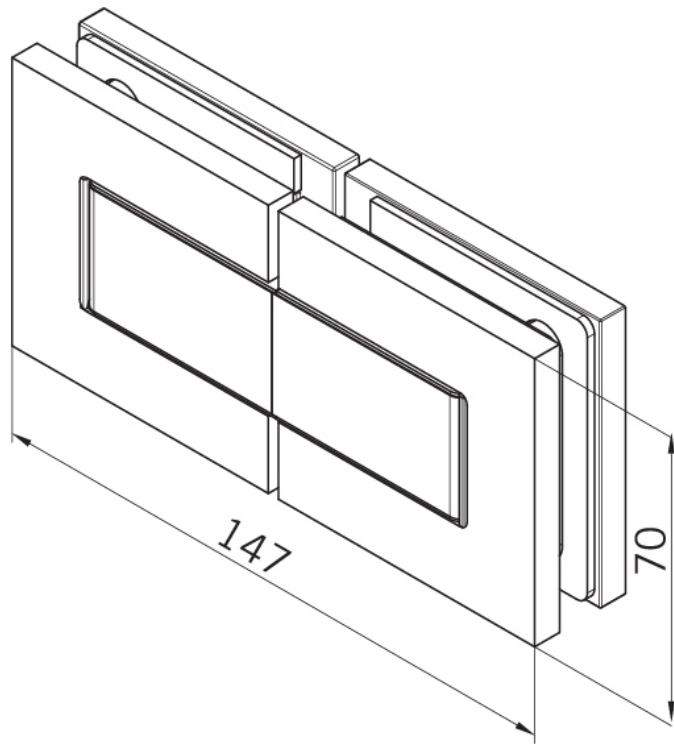

29.70182.04

Charnière de douche BF 112

Matériau:	laiton
Finition:	effet inox
Montage:	verre/verre 180°
Épaisseur du verre:	8 mm
Unité de vente (UV):	St
unité d'emballage (UE):	2.00
Capacité de charge:	45 kg/paire

arrêt indexé réglable, fermeture automatique de la porte à partir de +/- 20°, vis cachées, non visibles

Fixteil | fixed panel

Tür | door