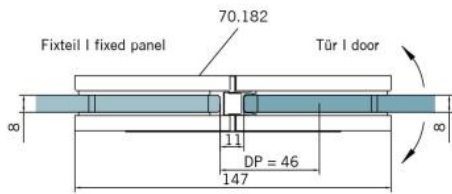

29.70182.04

Charnière de douche BF 112

Matériau:	laiton
Finition:	effet inox
Montage:	verre/verre 180°
Épaisseur du verre:	8 mm
Unité de vente (UV):	St
unité d'emballage (UE):	2.00
Capacité de charge:	45 kg/paire

arrêt indexé réglable, fermeture automatique de la porte à partir de +/- 20°, vis cachées, non visibles

Fixteil | fixed panel

Tür | door