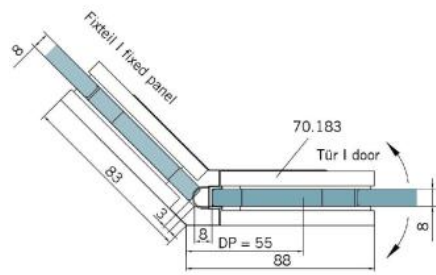

### Duschtürscharnier BF 112

Material:	Messing
Ausführung:	Edelstahleffekt
Montage:	Glas/Glas 135°
Glasstärke:	8 mm
Verkaufseinheit (VE):	St
Packungseinheit (PE):	2.00
Tragkraft:	45 kg/Paar

mehrfach und stufenlos einstellbare Nullstellung, Selbstschliessfunktion ab 20° (innen / aussen), nicht sichtbare Verschraubung