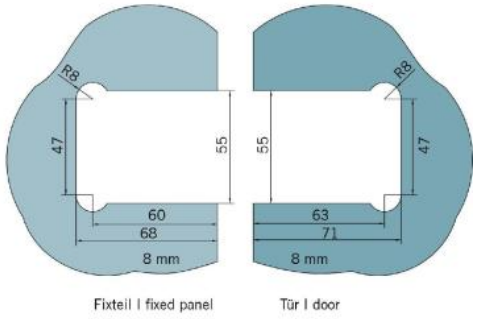

Fixteil | fixed panel

Tür | door

Fixteil | fixed panel

Tür | door