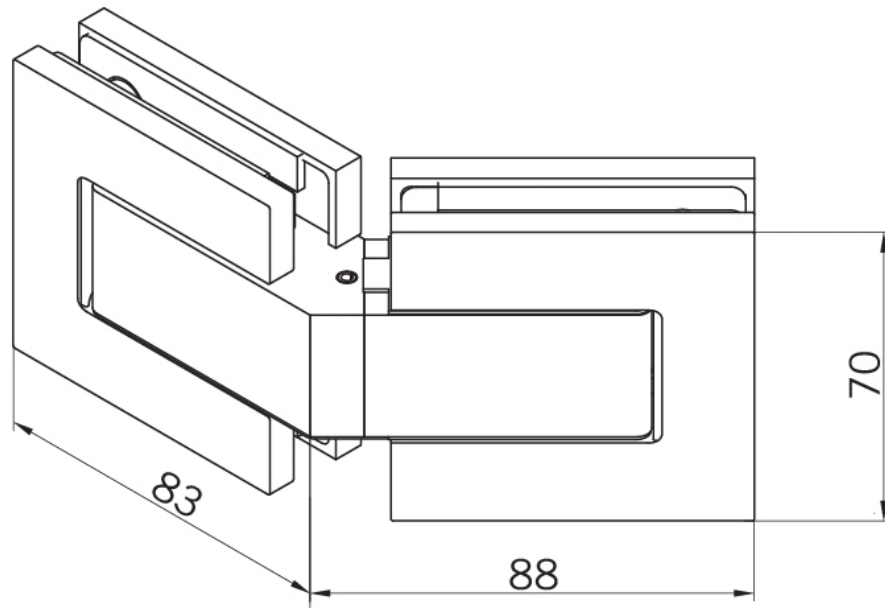

### Duschtürscharnier BF 112

Material:	Messing
Ausführung:	Edelstahleffekt
Montage:	Glas/Glas 135°
Glasstärke:	8 mm
Verkaufseinheit (VE):	St
Packungseinheit (PE):	2.00
Tragkraft:	45 kg/Paar

mehrfach und stufenlos einstellbare Nullstellung, Selbstschliessfunktion ab 20° (innen / aussen), nicht sichtbare Verschraubung