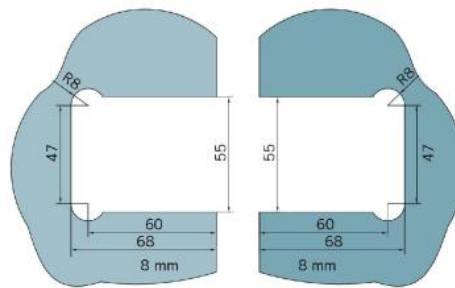

### Duschtürscharnier BF 112

Material:	Messing
Ausführung:	Edelstahleffekt
Montage:	Glas/Glas 135°
Glasstärke:	8 mm
Verkaufseinheit (VE):	St
Packungseinheit (PE):	2.00
Tragkraft:	45 kg/Paar

mehrfach und stufenlos einstellbare Nullstellung, Selbstschliessfunktion ab 20° (innen / aussen), nicht sichtbare Verschraubung