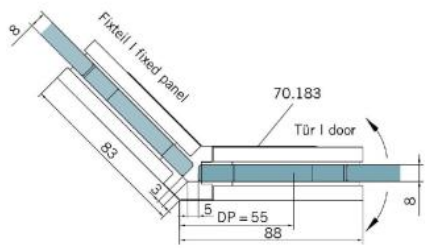

Fixteil | fixed panel

Tür | door