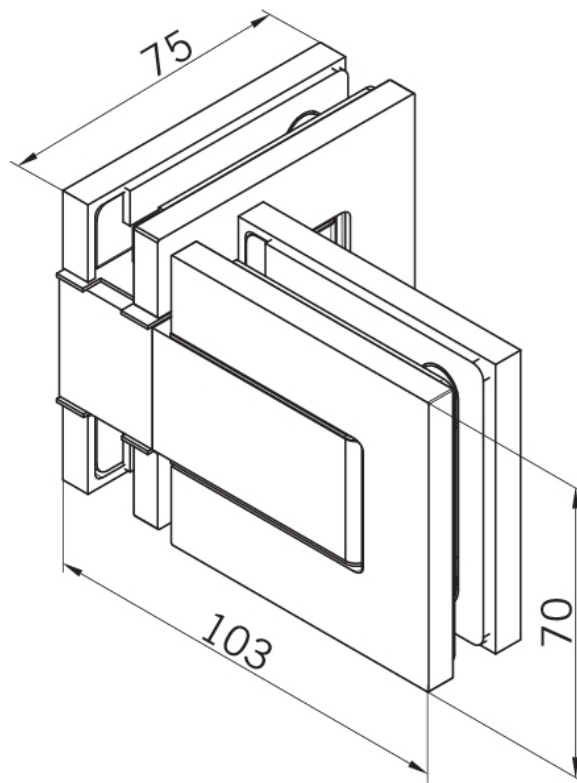

### Duschtürscharnier BF 112

Material:	Messing
Ausführung:	verchromt poliert
Montage:	Glas/Glas 90°
Glasstärke:	8 mm
Verkaufseinheit (VE):	St
Packungseinheit (PE):	2.00
Tragkraft:	45 kg/Paar

mehrfach und stufenlos einstellbare Nullstellung, Selbstschliessfunktion ab 20° (innen / aussen), nicht sichtbare Verschraubung