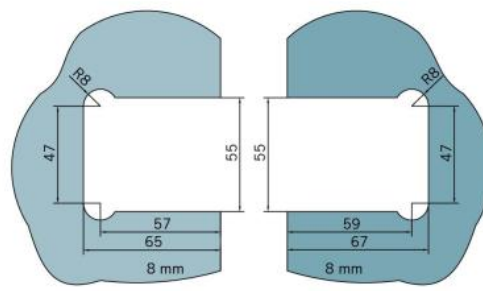

### Duschtürscharnier BF 112

Material:	Messing
Ausführung:	verchromt poliert
Montage:	Glas/Glas 90°
Glasstärke:	8 mm
Verkaufseinheit (VE):	St
Packungseinheit (PE):	2.00
Tragkraft:	45 kg/Paar

mehrfach und stufenlos einstellbare Nullstellung, Selbstschliessfunktion ab 20° (innen / aussen), nicht sichtbare Verschraubung