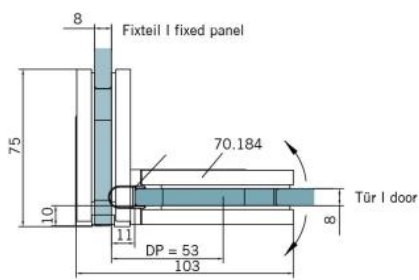

### Duschtürscharnier BF 112

Material:	Messing
Ausführung:	verchromt poliert
Montage:	Glas/Glas 90°
Glasstärke:	8 mm
Verkaufseinheit (VE):	St
Packungseinheit (PE):	2.00
Tragkraft:	45 kg/Paar

mehrfach und stufenlos einstellbare Nullstellung, Selbstschliessfunktion ab 20° (innen / aussen), nicht sichtbare Verschraubung