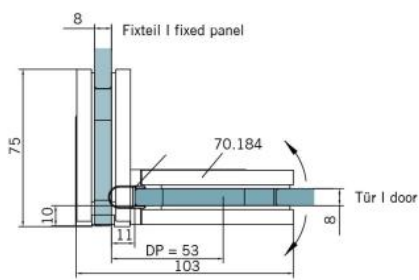

29.70184.01

Charnière de douche BF 112

Matériau:	laiton
Finition:	chromé poli
Montage:	verre/verre 90°
Épaisseur du verre:	8 mm
Unité de vente (UV):	St
unité d'emballage (UE):	2.00
Capacité de charge:	45 kg/paire

arrêt indexé réglable, fermeture automatique de la porte à partir de +/- 20°, vis cachées, non visibles

Fixteil | fixed panel

Tür | door