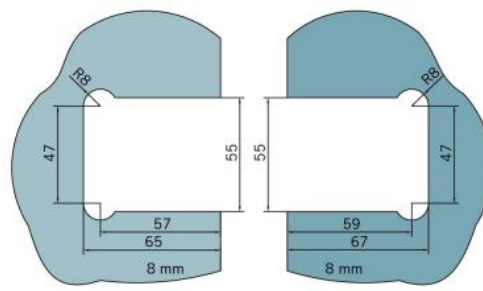

29.70184.01

Charnière de douche BF 112

Matériau:	laiton
Finition:	chromé poli
Montage:	verre/verre 90°
Épaisseur du verre:	8 mm
Unité de vente (UV):	St
unité d'emballage (UE):	2.00
Capacité de charge:	45 kg/paire

arrêt indexé réglable, fermeture automatique de la porte à partir de +/- 20°, vis cachées, non visibles

Fixteil | fixed panel

Tür | door