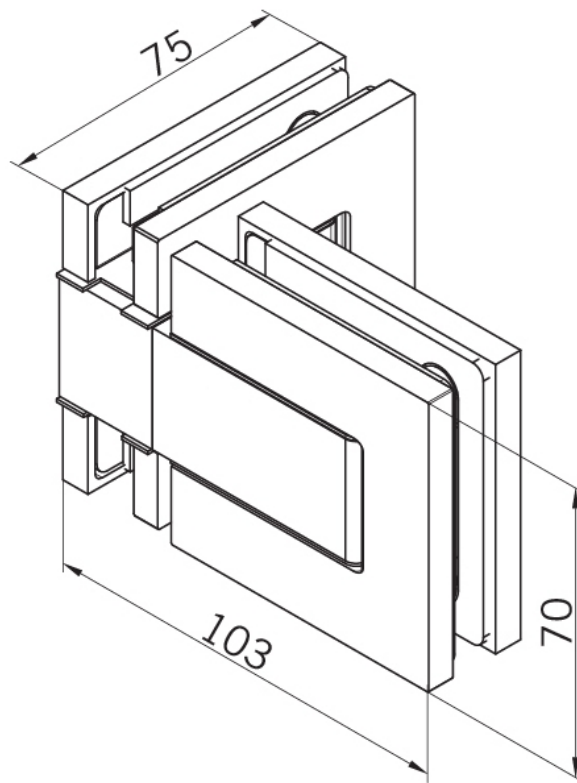

29.70184.01

Charnière de douche BF 112

Matériau:	laiton
Finition:	chromé poli
Montage:	verre/verre 90°
Épaisseur du verre:	8 mm
Unité de vente (UV):	St
unité d'emballage (UE):	2.00
Capacité de charge:	45 kg/paire

arrêt indexé réglable, fermeture automatique de la porte à partir de +/- 20°, vis cachées, non visibles

Fixteil | fixed panel

Tür | door