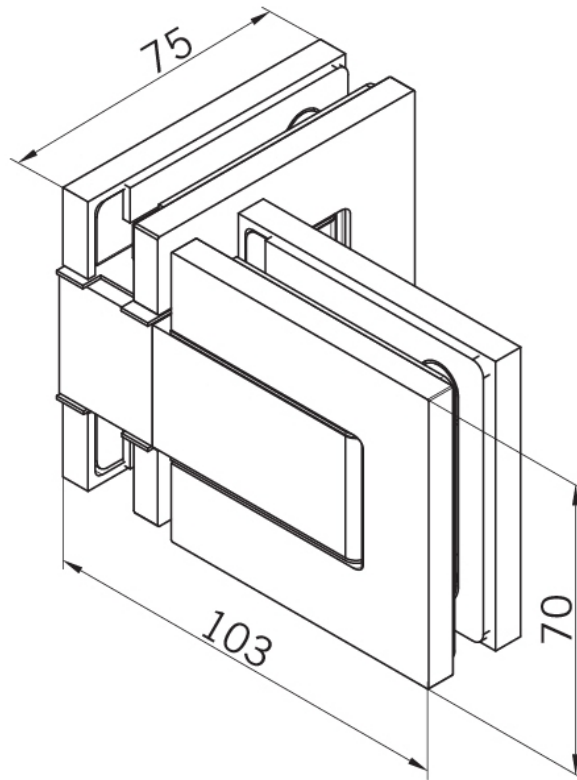

Fixteil I fixed panel

Tür I door