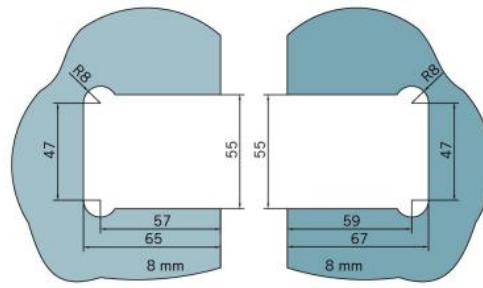

Fixteil I fixed panel

Tür I door