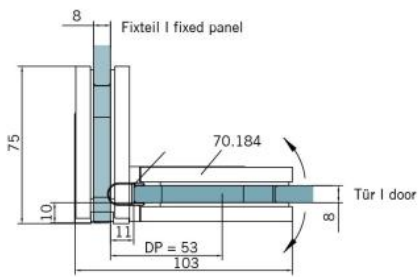

### Charnière de douche BF 112

Matériau:	laiton
Finition:	effet inox
Montage:	verre/verre 90°
Épaisseur du verre:	8 mm
Unité de vente (UV):	St
unité d'emballage (UE):	2.00
Capacité de charge:	45 kg/paire

arrêt indexé réglable, fermeture automatique de la porte à partir de +/- 20°, vis cachées, non visibles

Fixteil I fixed panel

Tür I door