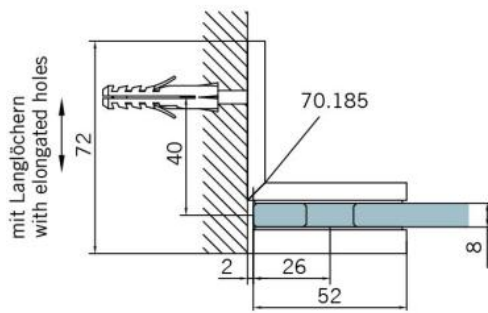

### Equerre BF 112 / BF 112 XL / BH 112

Matériau: laiton  
Finition: chromé poli  
Montage: verre/mur  
Épaisseur du verre: 8 / 10 mm  
Unité de vente (UV): St  
unité d'emballage (UE): 2.00  
Capacité de charge: 60 kg/paire

vis cachées, non visibles

Fixteil I fixed panel

Fixteil I fixed panel