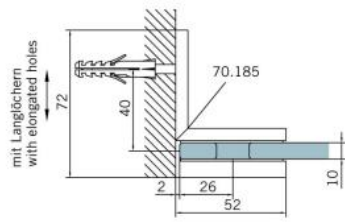

### Equerre BF 112 / BF 112 XL / BH 112

Matériau: laiton  
Finition: chromé poli  
Montage: verre/mur  
Épaisseur du verre: 8 / 10 mm  
Unité de vente (UV): St  
unité d'emballage (UE): 2.00  
Capacité de charge: 60 kg/paire

vis cachées, non visibles

Fixteil I fixed panel

Fixteil I fixed panel