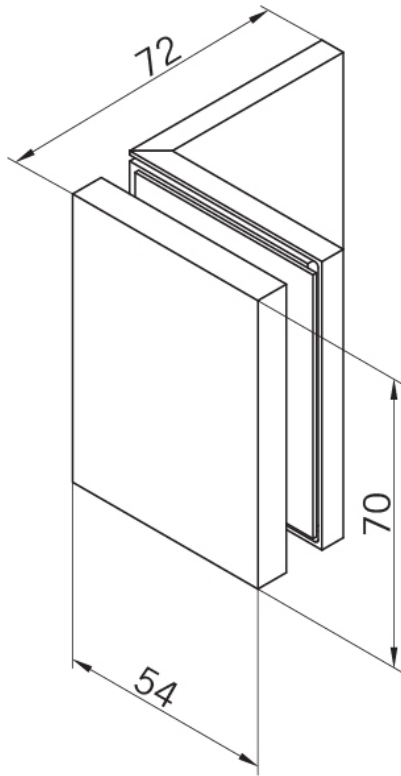

Fixteil I fixed panel