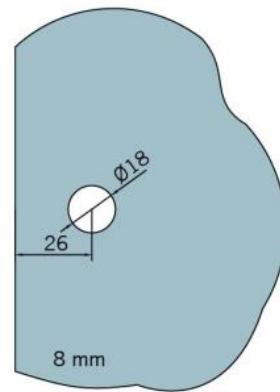

Fixteil I fixed panel