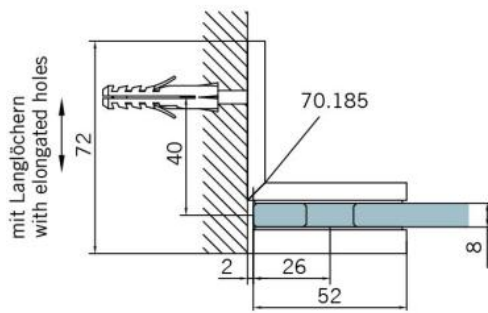

29.70185.04

Equerre BF 112 / BF 112 XL / BH 112

Matériau: laiton
Finition: effet inox
Montage: verre/mur
Épaisseur du verre: 8 / 10 mm
Unité de vente (UV): St
unité d'emballage (UE): 2.00
Capacité de charge: 60 kg/paire

vis cachées, non visibles

Fixteil I fixed panel

Fixteil I fixed panel