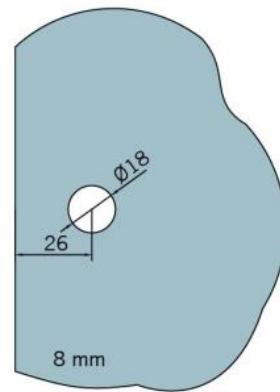

29.70185.04

Equerre BF 112 / BF 112 XL / BH 112

Matériau: laiton
Finition: effet inox
Montage: verre/mur
Épaisseur du verre: 8 / 10 mm
Unité de vente (UV): St
unité d'emballage (UE): 2.00
Capacité de charge: 60 kg/paire

vis cachées, non visibles

Fixteil I fixed panel

Fixteil I fixed panel