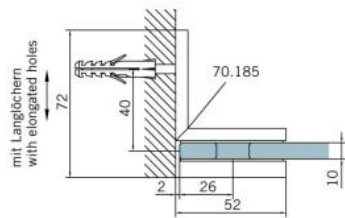

29.70185.04

Equerre BF 112 / BF 112 XL / BH 112

Matériau: laiton
Finition: effet inox
Montage: verre/mur
Épaisseur du verre: 8 / 10 mm
Unité de vente (UV): St
unité d'emballage (UE): 2.00
Capacité de charge: 60 kg/paire

vis cachées, non visibles

Fixteil I fixed panel

Fixteil I fixed panel