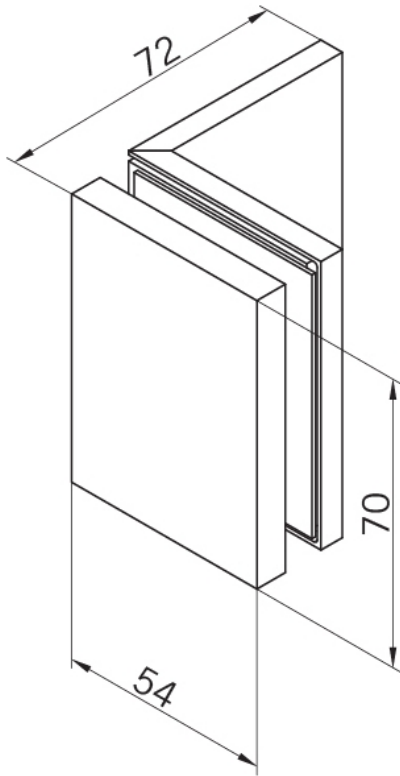

29.70185.04

Equerre BF 112 / BF 112 XL / BH 112

Matériau: laiton
Finition: effet inox
Montage: verre/mur
Épaisseur du verre: 8 / 10 mm
Unité de vente (UV): St
unité d'emballage (UE): 2.00
Capacité de charge: 60 kg/paire

vis cachées, non visibles

Fixteil I fixed panel

Fixteil I fixed panel