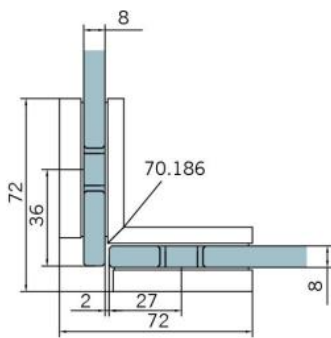

29.70186.04

Equerre BF 112 / BF 112 XL / BH 112

Matériau: laiton
Finition: effet inox
Montage: verre/verre 90°
Épaisseur du verre: 8 / 10 mm
Unité de vente (UV): St
unité d'emballage (UE): 2.00
Capacité de charge: 60 kg/paire

vis cachées, non visibles

Fixteil I fixed panel

Fixteil I fixed panel

Fিতেল I fixed panel

Fিতেল I fixed panel