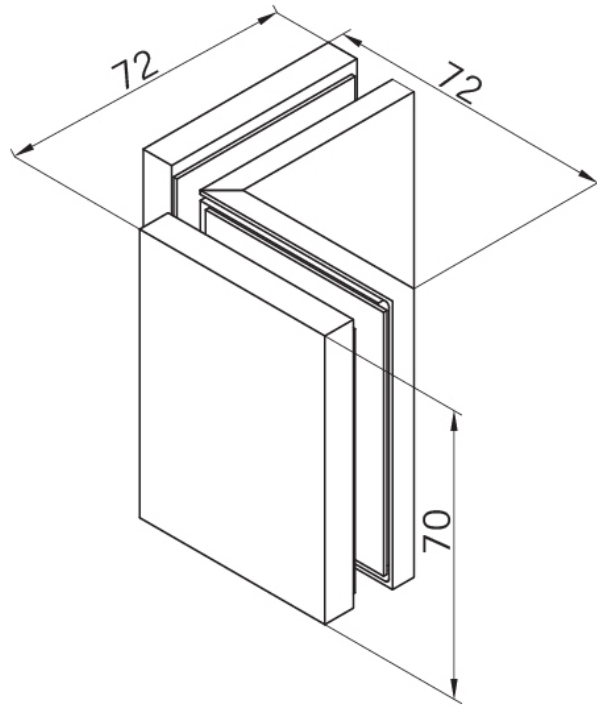

29.70186.04

Equerre BF 112 / BF 112 XL / BH 112

Matériau: laiton
Finition: effet inox
Montage: verre/verre 90°
Épaisseur du verre: 8 / 10 mm
Unité de vente (UV): St
unité d'emballage (UE): 2.00
Capacité de charge: 60 kg/paire

vis cachées, non visibles

Fixteil I fixed panel

Fixteil I fixed panel

Fিতেল I fixed panel

Fিতেল I fixed panel