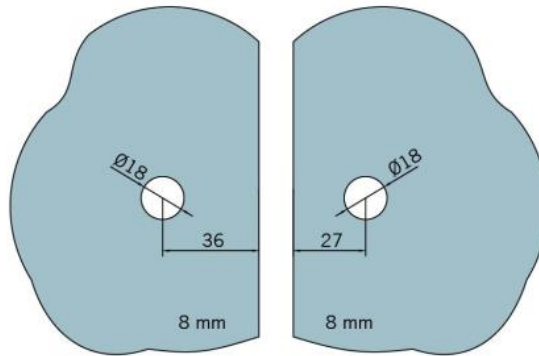

29.70186.04

Equerre BF 112 / BF 112 XL / BH 112

Matériau: laiton
Finition: effet inox
Montage: verre/verre 90°
Épaisseur du verre: 8 / 10 mm
Unité de vente (UV): St
unité d'emballage (UE): 2.00
Capacité de charge: 60 kg/paire

vis cachées, non visibles

Fixteil I fixed panel

Fixteil I fixed panel

Fিতেল I fixed panel

Fিতেল I fixed panel