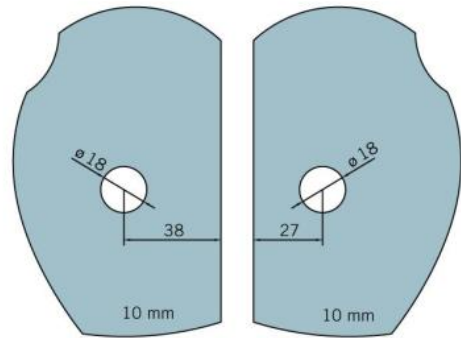

29.70186.04

Equerre BF 112 / BF 112 XL / BH 112

Matériau: laiton
Finition: effet inox
Montage: verre/verre 90°
Épaisseur du verre: 8 / 10 mm
Unité de vente (UV): St
unité d'emballage (UE): 2.00
Capacité de charge: 60 kg/paire

vis cachées, non visibles

Fixteil I fixed panel

Fixteil I fixed panel

Fিতেল I fixed panel

Fিতেল I fixed panel