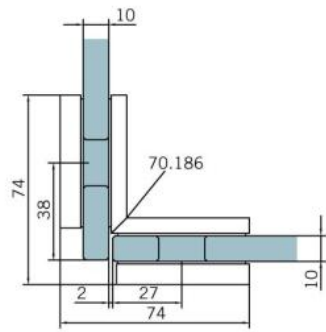

29.70186.04

Equerre BF 112 / BF 112 XL / BH 112

Matériau: laiton
Finition: effet inox
Montage: verre/verre 90°
Épaisseur du verre: 8 / 10 mm
Unité de vente (UV): St
unité d'emballage (UE): 2.00
Capacité de charge: 60 kg/paire

vis cachées, non visibles

Fixteil I fixed panel

Fixteil I fixed panel

Fিতেল I fixed panel

Fিতেল I fixed panel