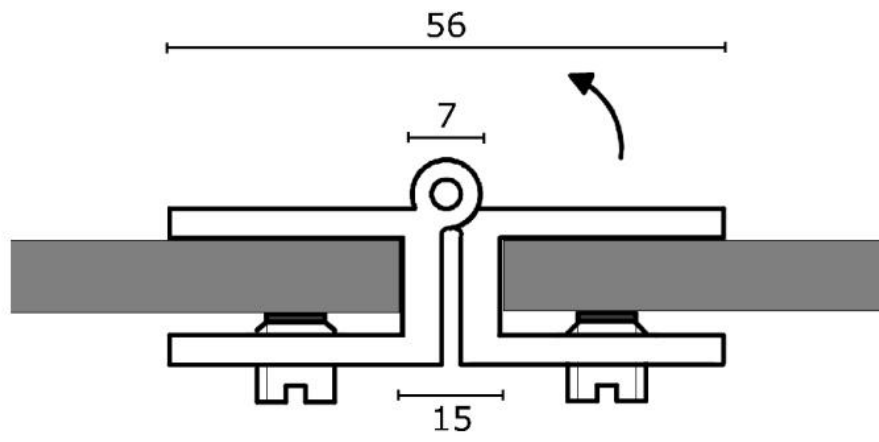

62.16740.04

Vitrinenscharnier

Material: brass
Finish: inox effect
Mounting: glass/glass
Glass thickness: 6 - 8 mm
Sales unit (SU): St
Unit package: 1.00
Shape: square
Carrying capacity: 10 kg/pair

mit 3 Befestigungsschrauben pro Glas

Höhe / hauteur: 60