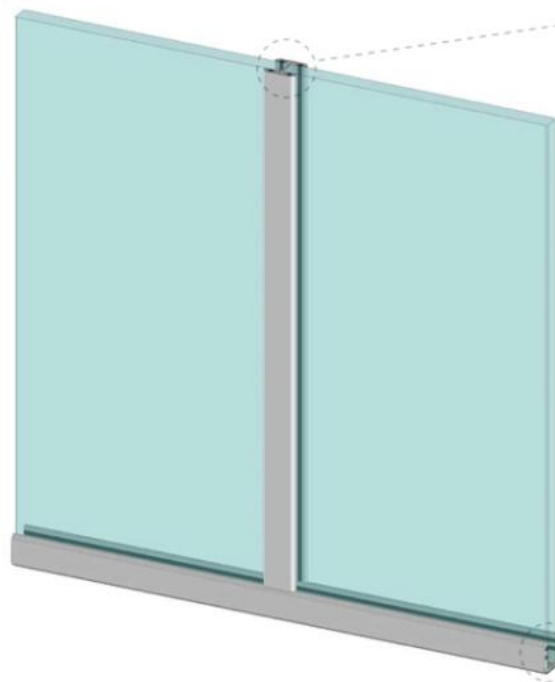

97.46030.22

Profil de contact entre 2 verres mobiles

Matériau: aluminium
Finition: éloxé naturel EV1
Montage: verre/mur
Épaisseur du verre: 8 mm
Unité de vente (UV): St
unité d'emballage (UE): 1.00
Mesures: 19.8 x 16.2 mm
Longueur barre (L): 3000 mm

GLASS TO FLOOR

GLASS TO GLASS

GLASS TO FLOOR