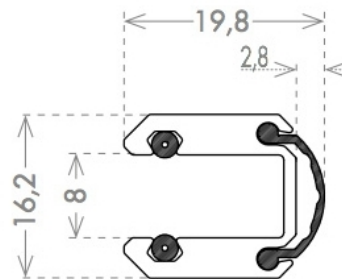

97.46030.22

Profil de contact entre 2 verres mobiles

Matériau: aluminium
Finition: éloxé naturel EV1
Montage: verre/mur
Épaisseur du verre: 8 mm
Unité de vente (UV): St
unité d'emballage (UE): 1.00
Mesures: 19.8 x 16.2 mm
Longueur barre (L): 3000 mm

GLASS TO FLOOR

GLASS TO GLASS

GLASS TO FLOOR