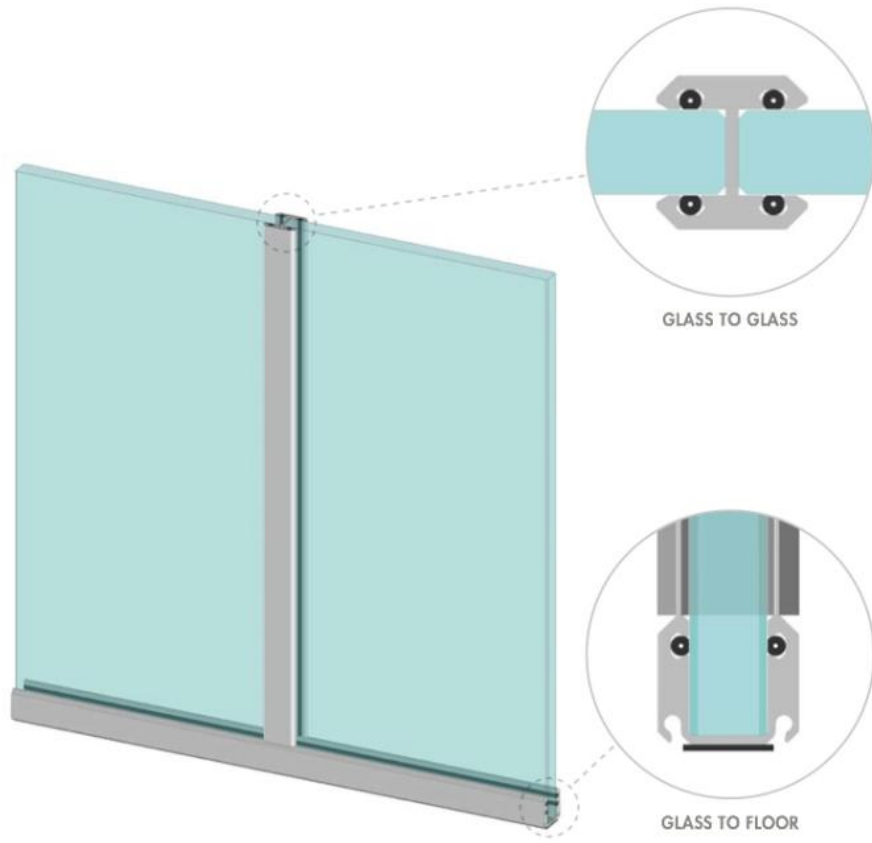

97.46030.24

Profil de contact entre 2 verres mobiles

Matériau:	aluminium
Finition:	effet inox
Montage:	verre/mur
Épaisseur du verre:	8 mm
Unité de vente (UV):	St
unité d'emballage (UE):	1.00
Mesures:	19.8 x 16.2 mm
Longueur barre (L):	3000 mm

GLASS TO GLASS

GLASS TO FLOOR

GLASS TO FLOOR