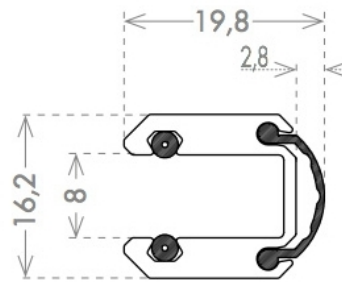

97.46030.24

Profil de contact entre 2 verres mobiles

Matériau:	aluminium
Finition:	effet inox
Montage:	verre/mur
Épaisseur du verre:	8 mm
Unité de vente (UV):	St
unité d'emballage (UE):	1.00
Mesures:	19.8 x 16.2 mm
Longueur barre (L):	3000 mm

GLASS TO GLASS

GLASS TO FLOOR

GLASS TO FLOOR