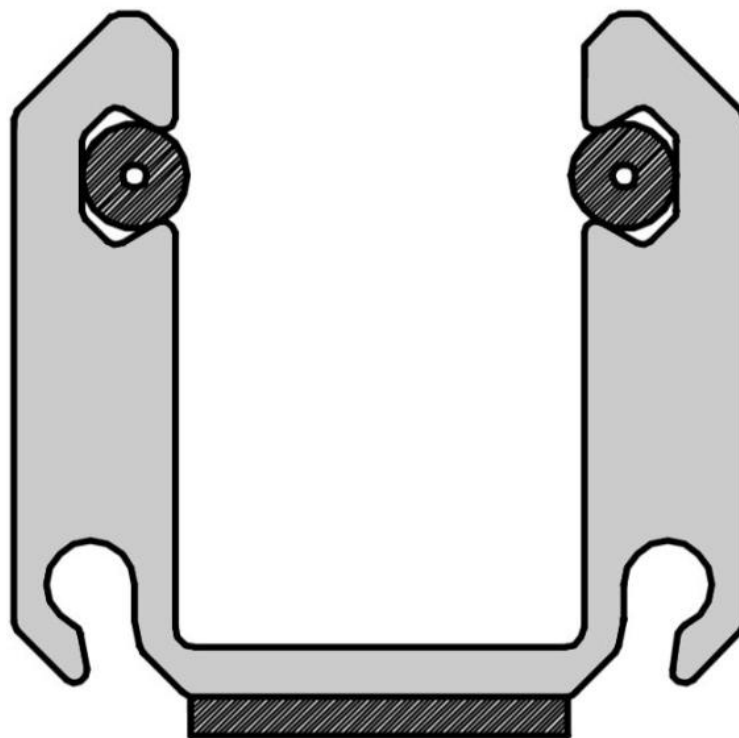

### Klemmprofil für Festteil

Material:	Aluminium
Ausführung:	Chromeffekt
Montage:	Glas/Wand
Glasstärke:	10 mm
Verkaufseinheit (VE):	St
Packungseinheit (PE):	1.00
Masse:	18 x 18.2 mm
Stangenlänge (L):	3000 mm

**GLASSFL10**