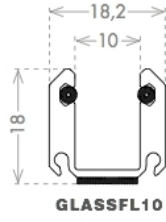

### Klemmprofil für Festteil

Material:	Aluminium
Ausführung:	Chromeffekt
Montage:	Glas/Wand
Glasstärke:	10 mm
Verkaufseinheit (VE):	St
Packungseinheit (PE):	1.00
Masse:	18 x 18.2 mm
Stangenlänge (L):	3000 mm