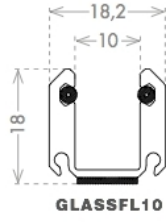

97.46035.21

Profil de serrage pour verre fixe

Matériau:	aluminium
Finition:	effet chromé
Montage:	verre/mur
Épaisseur du verre:	10 mm
Unité de vente (UV):	St
unité d'emballage (UE):	1.00
Mesures:	18 x 18.2 mm
Longueur barre (L):	3000 mm