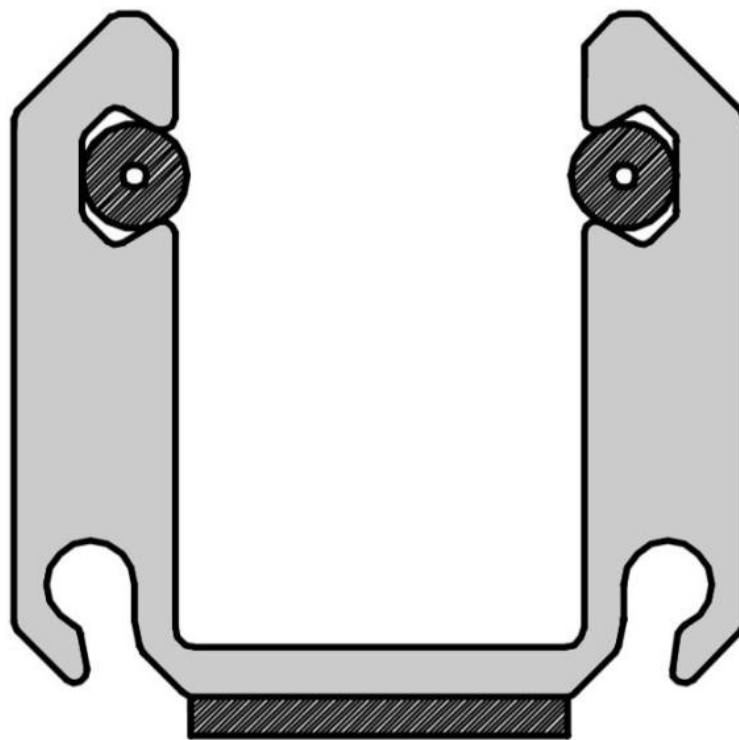

97.46035.21

Profil de serrage pour verre fixe

Matériau:	aluminium
Finition:	effet chromé
Montage:	verre/mur
Épaisseur du verre:	10 mm
Unité de vente (UV):	St
unité d'emballage (UE):	1.00
Mesures:	18 x 18.2 mm
Longueur barre (L):	3000 mm

GLASSFL10