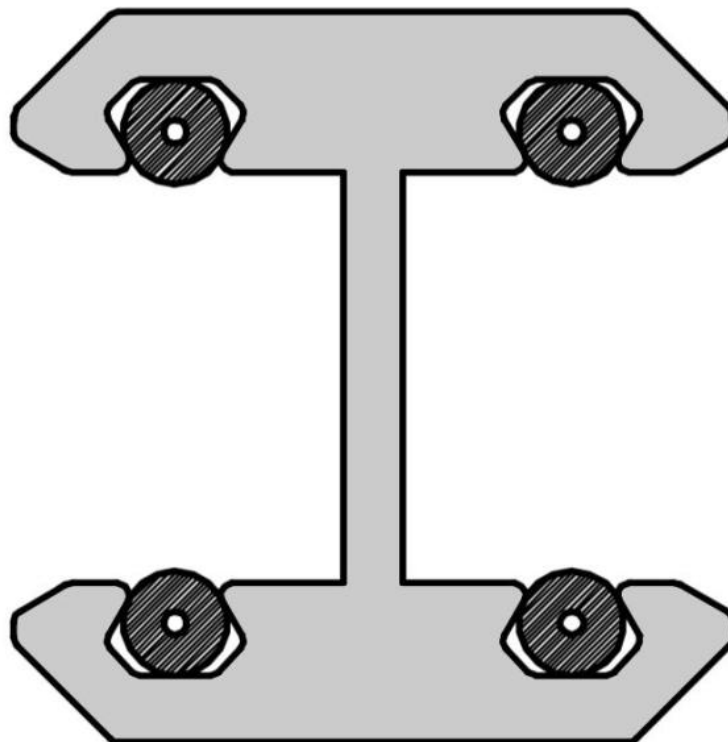

97.46037.21

Klemmprofil für 2 Festteile

Material:	Aluminium
Ausführung:	Chromeffekt
Montage:	Glas/Glas 180°
Glasstärke:	10 mm
Verkaufseinheit (VE):	St
Packungseinheit (PE):	1.00
Masse:	18 x 20.3 mm
Stangenlänge (L):	3000 mm

2 mm zwischen die 2 Gläser

GLASS TO GLASS