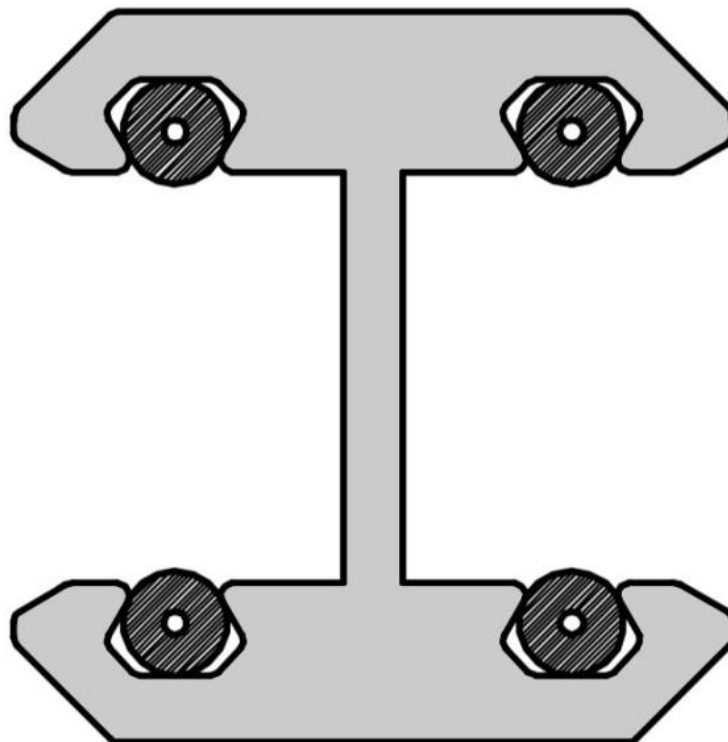

97.46037.21

Profil de serrage pour 2 verres fixes

Matériau:	aluminium
Finition:	effet chromé
Montage:	verre/verre 180°
Épaisseur du verre:	10 mm
Unité de vente (UV):	St
unité d'emballage (UE):	1.00
Mesures:	18 x 20.3 mm
Longueur barre (L):	3000 mm

Prévoyez 2 mm de jeu entre les 2 verres

GLASS TO GLASS