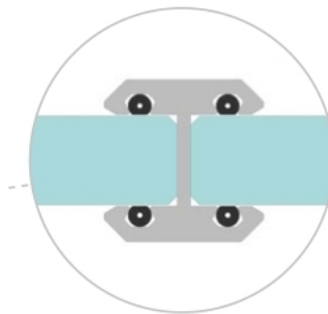

97.46037.24

Profil de serrage pour 2 verres fixes

Matériau:	aluminium
Finition:	effet inox
Montage:	verre/verre 180°
Épaisseur du verre:	10 mm
Unité de vente (UV):	St
unité d'emballage (UE):	1.00
Mesures:	18 x 20.3 mm
Longueur barre (L):	3000 mm

GLASS TO GLASS