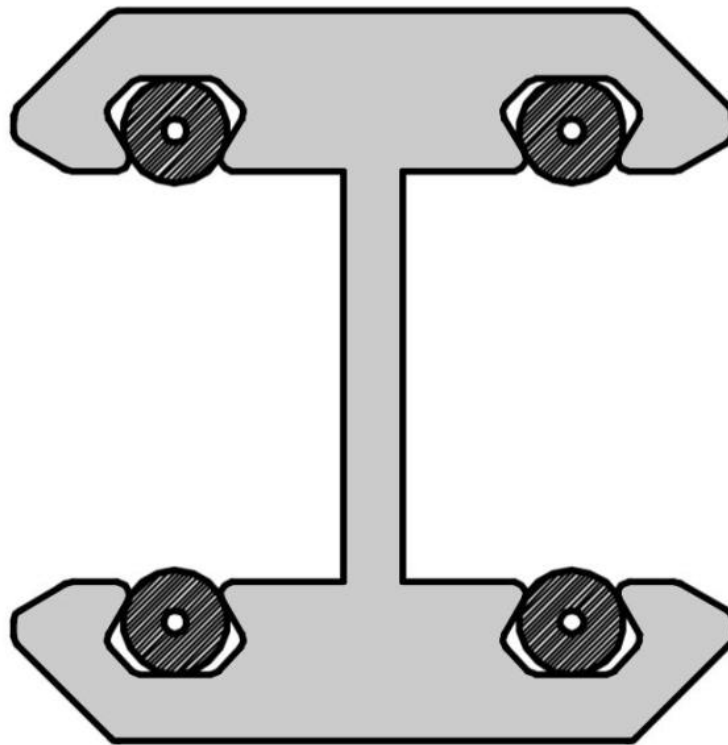

### Klemmprofil für 2 Festteile

Material:	Aluminium
Ausführung:	Chromeffekt
Montage:	Glas/Glas 180°
Glasstärke:	12 mm
Verkaufseinheit (VE):	St
Packungseinheit (PE):	1.00
Masse:	18 x 20.3 mm
Stangenlänge (L):	3000 mm

GLASS TO GLASS