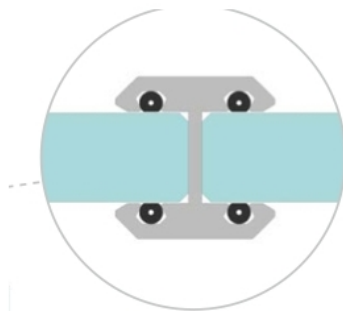

### Profil de serrage pour 2 verres fixes

Matériau:	aluminium
Finition:	effet chromé
Montage:	verre/verre 180°
Épaisseur du verre:	12 mm
Unité de vente (UV):	St
unité d'emballage (UE):	1.00
Mesures:	18 x 20.3 mm
Longueur barre (L):	3000 mm

GLASS TO GLASS