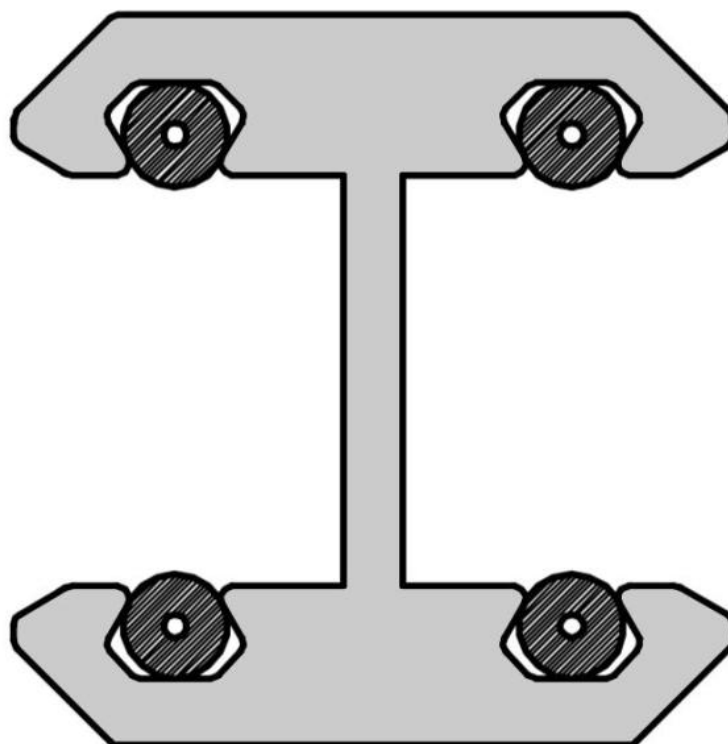

### Profil de serrage pour 2 verres fixes

Matériau:	aluminium
Finition:	effet chromé
Montage:	verre/verre 180°
Épaisseur du verre:	12 mm
Unité de vente (UV):	St
unité d'emballage (UE):	1.00
Mesures:	18 x 20.3 mm
Longueur barre (L):	3000 mm

GLASS TO GLASS