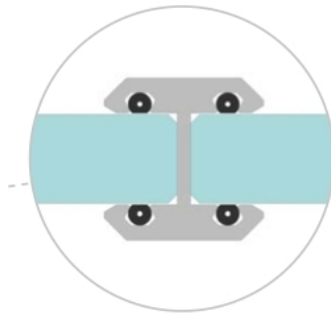

### Profil de serrage pour 2 verres fixes

Matériau:	aluminium
Finition:	éloxé naturel EV1
Montage:	verre/verre 180°
Épaisseur du verre:	12 mm
Unité de vente (UV):	St
unité d'emballage (UE):	1.00
Mesures:	18 x 20.3 mm
Longueur barre (L):	3000 mm

GLASS TO GLASS