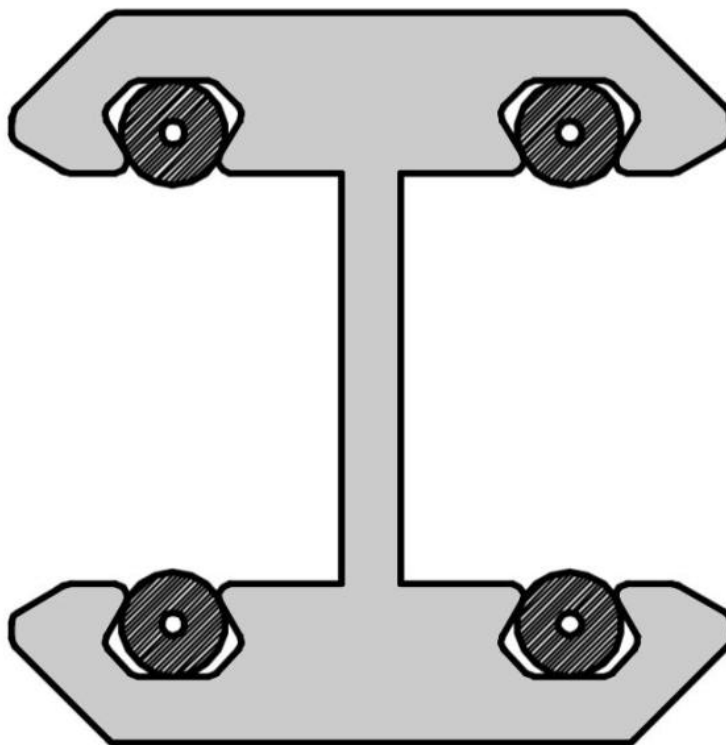

### Profil de serrage pour 2 verres fixes

Matériau:	aluminium
Finition:	éloxé naturel EV1
Montage:	verre/verre 180°
Épaisseur du verre:	12 mm
Unité de vente (UV):	St
unité d'emballage (UE):	1.00
Mesures:	18 x 20.3 mm
Longueur barre (L):	3000 mm

GLASS TO GLASS