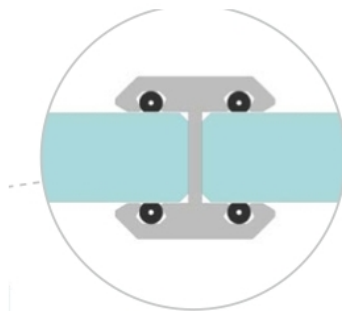

### Profil de serrage pour 2 verres fixes

Matériau:	aluminium
Finition:	effet inox
Montage:	verre/verre 180°
Épaisseur du verre:	12 mm
Unité de vente (UV):	St
unité d'emballage (UE):	1.00
Mesures:	18 x 20.3 mm
Longueur barre (L):	2500 mm

GLASS TO GLASS