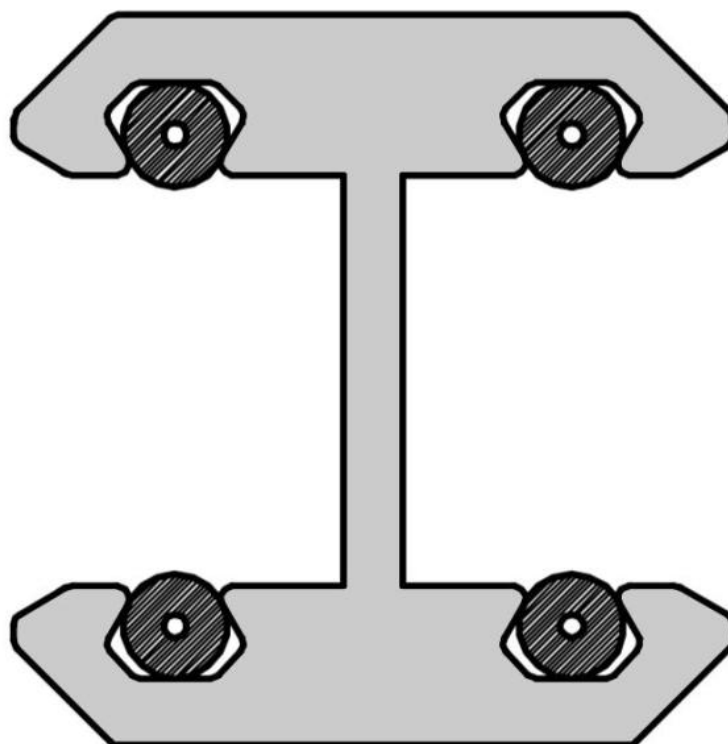

### Profil de serrage pour 2 verres fixes

Matériau:	aluminium
Finition:	effet inox
Montage:	verre/verre 180°
Épaisseur du verre:	12 mm
Unité de vente (UV):	St
unité d'emballage (UE):	1.00
Mesures:	18 x 20.3 mm
Longueur barre (L):	2500 mm

GLASS TO GLASS