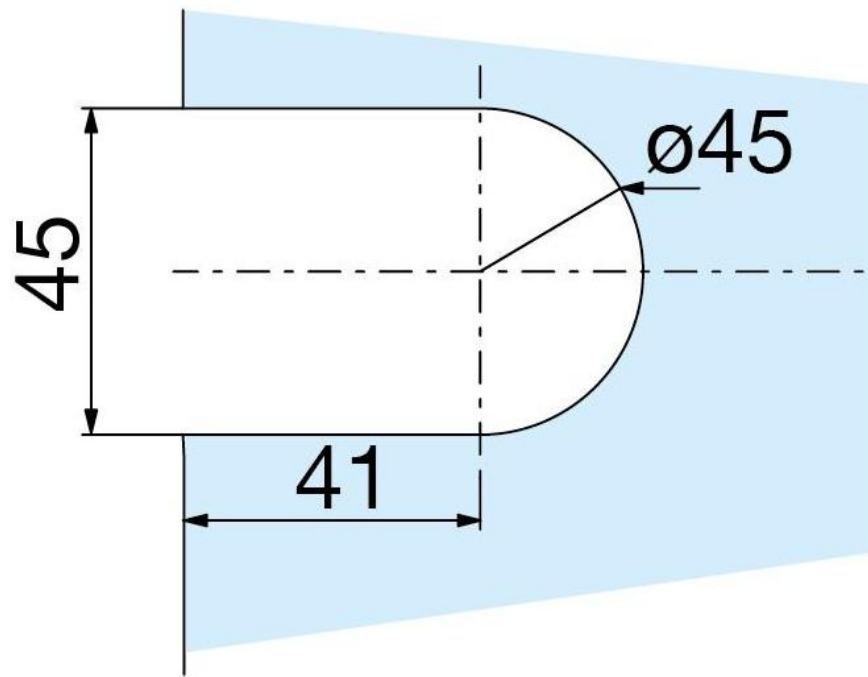

44.37600.31

Duschtürscharnier Carréa mit einseitiger Seitenlasche und Langloch

Material:	Zinkdruckguss
Ausführung:	verchromt poliert
Montage:	Glas/Wand 90°
Glasstärke:	8 / 10 mm
Verkaufseinheit (VE):	St
Packungseinheit (PE):	2.00
Masse:	55 x 71 mm
Tragkraft:	40 kg/Paar

verdeckte Verschraubung, mit Arretierung bei 0° und 90° in beide Richtungen, stufenlos verstellbar

3760BE