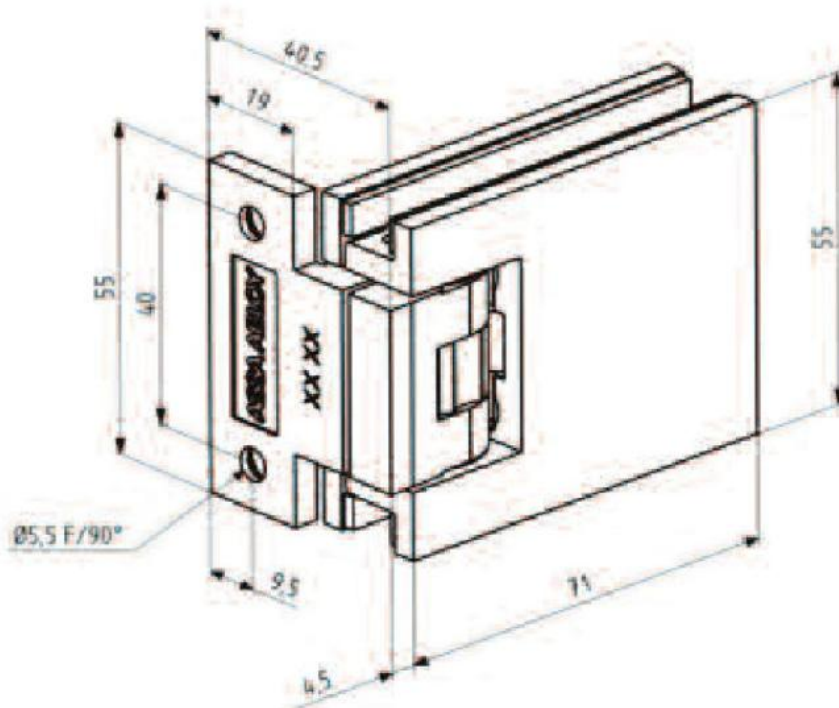

44.37600.31

Duschtürscharnier Carréa mit einseitiger Seitenlasche und Langloch

Material:	Zinkdruckguss
Ausführung:	verchromt poliert
Montage:	Glas/Wand 90°
Glasstärke:	8 / 10 mm
Verkaufseinheit (VE):	St
Packungseinheit (PE):	2.00
Masse:	55 x 71 mm
Tragkraft:	40 kg/Paar

verdeckte Verschraubung, mit Arretierung bei 0° und 90° in beide Richtungen, stufenlos verstellbar

3760BE