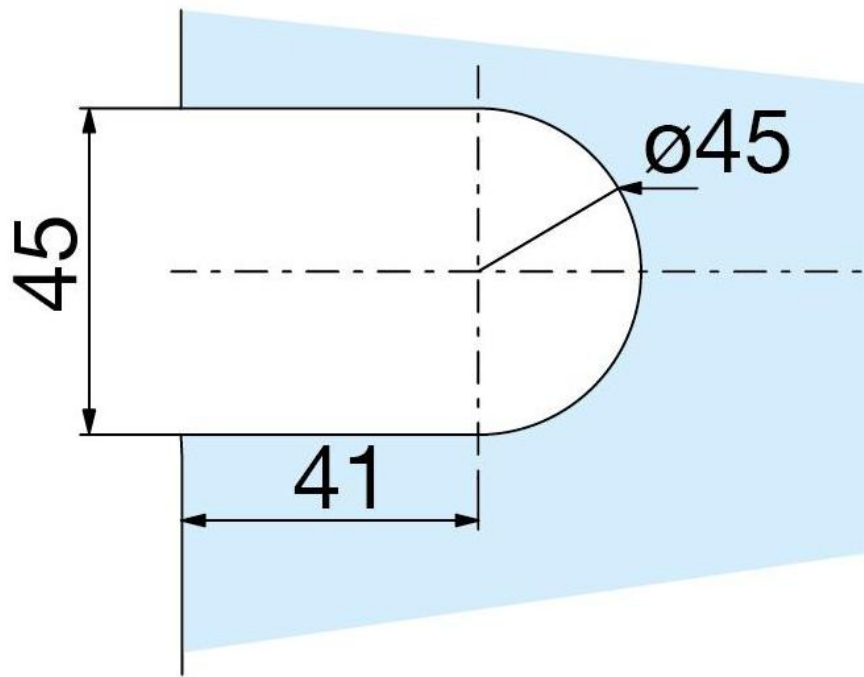

44.37600.31

Charnière de douche Carréa avec platine simple et trou oblong

Matériau:	zamac
Finition:	chromé poli
Montage:	verre/mur 90°
Épaisseur du verre:	8 / 10 mm
Unité de vente (UV):	St
unité d'emballage (UE):	2.00
Mesures:	55 x 71 mm
Capacité de charge:	40 kg/paire

vis cachées, avec arrêt à 0° et 90° des deux côtés, arrêt indexé réglable

3760BE