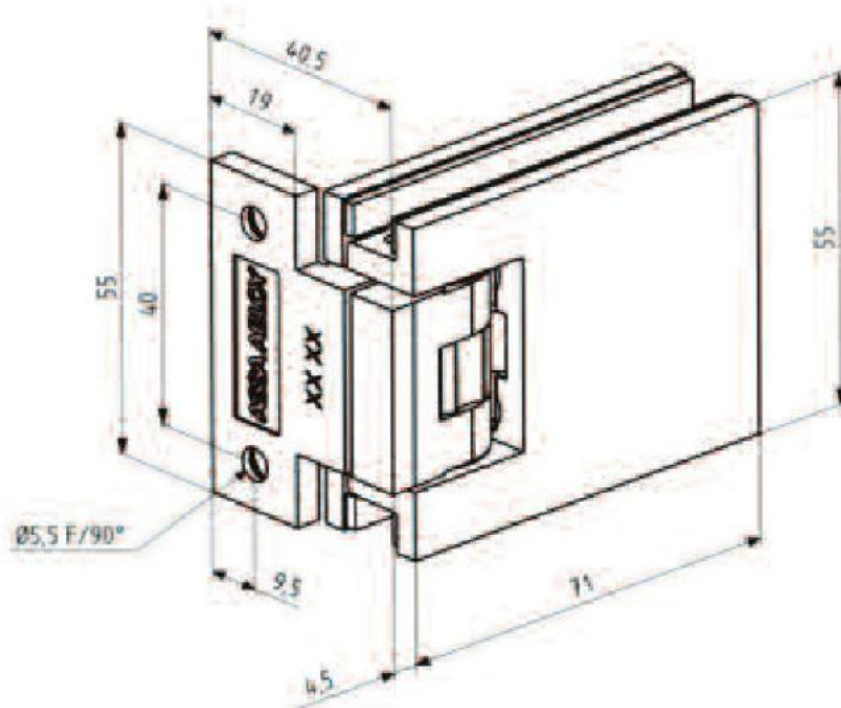

44.37600.31

Charnière de douche Carréa avec platine simple et trou oblong

Matériau:	zamac
Finition:	chromé poli
Montage:	verre/mur 90°
Épaisseur du verre:	8 / 10 mm
Unité de vente (UV):	St
unité d'emballage (UE):	2.00
Mesures:	55 x 71 mm
Capacité de charge:	40 kg/paire

vis cachées, avec arrêt à 0° et 90° des deux côtés, arrêt indexé réglable

3760BE