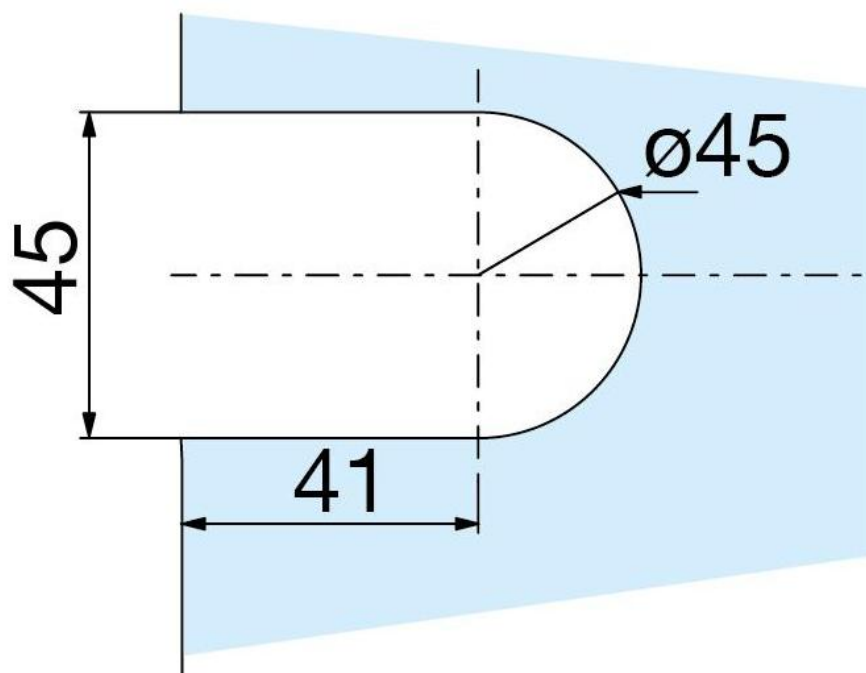

44.37620.31

Duschtürscharnier Carréa

Material: zinc die cast
Finish: chrome polished
Mounting: glass/glass 180°
Glass thickness: 8 / 10 mm
Sales unit (SU): St
Unit package: 1.00
Measures: 55 x 147.5 mm
Carrying capacity: 40 kg/pair

mit Arretierung bei 0° und 90° in beide Richtungen, stufenlos verstellbar

3760BE