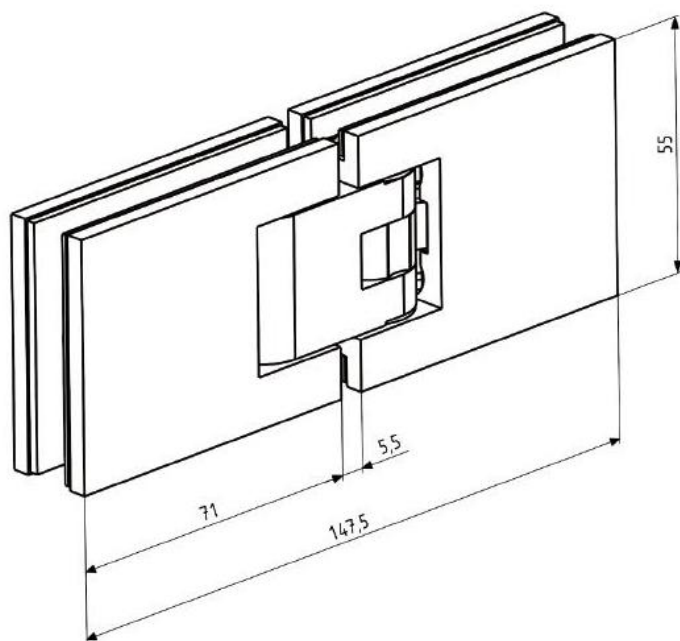

44.37620.31

Duschtürscharnier Carréa

Material: zinc die cast
Finish: chrome polished
Mounting: glass/glass 180°
Glass thickness: 8 / 10 mm
Sales unit (SU): St
Unit package: 1.00
Measures: 55 x 147.5 mm
Carrying capacity: 40 kg/pair

mit Arretierung bei 0° und 90° in beide Richtungen, stufenlos verstellbar

3760BE