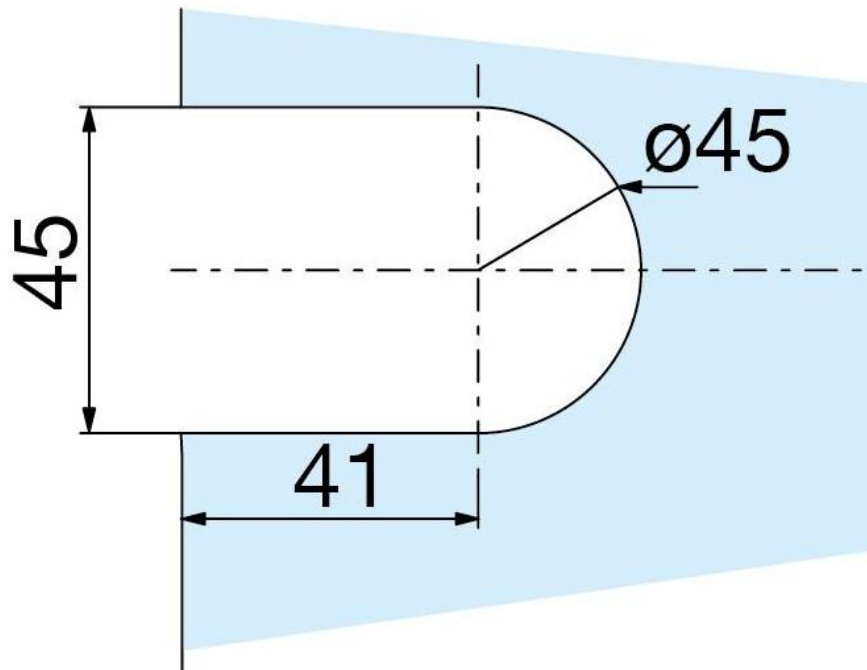

### Charnière de douche Carréa

Matériau:	zamac
Finition:	chromé poli
Montage:	verre/verre 180°
Épaisseur du verre:	8 / 10 mm
Unité de vente (UV):	St
unité d'emballage (UE):	1.00
Mesures:	55 x 147.5 mm
Capacité de charge:	40 kg/paire

avec arrêt à 0° et 90° des deux côtés, arrêt indexé réglable

3760BE