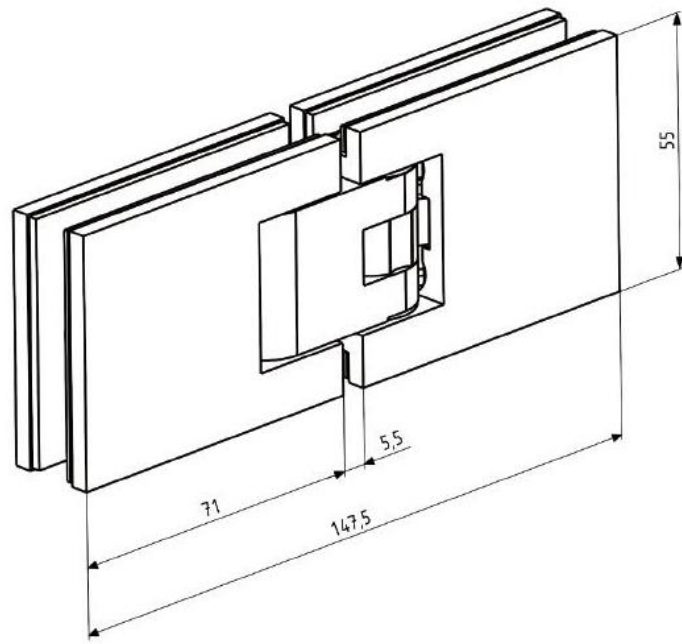

### Charnière de douche Carréa

Matériau:	zamac
Finition:	chromé poli
Montage:	verre/verre 180°
Épaisseur du verre:	8 / 10 mm
Unité de vente (UV):	St
unité d'emballage (UE):	1.00
Mesures:	55 x 147.5 mm
Capacité de charge:	40 kg/paire

avec arrêt à 0° et 90° des deux côtés, arrêt indexé réglable

3760BE