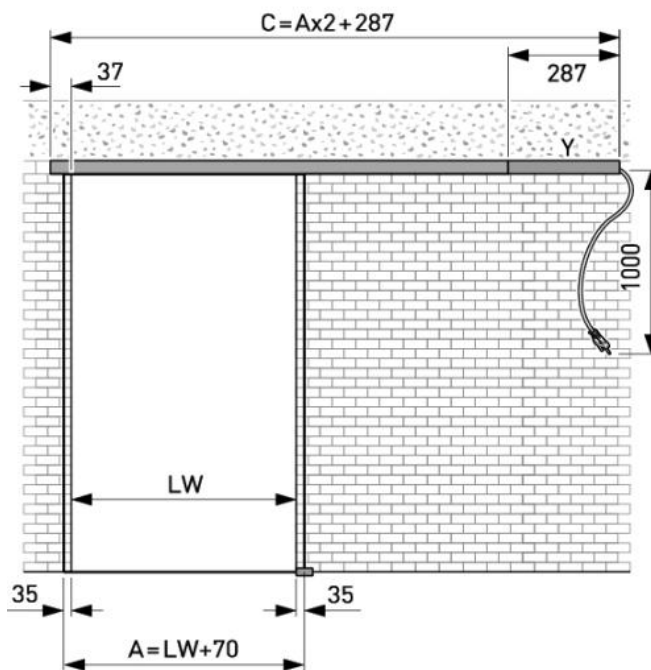

### Portavant 80 automatic, Komplet-Set, einflügelig, Auto Move mit integriertem Push and Go

Material:	Aluminium
Ausführung:	naturfarbig eloxiert EV1
Montage:	Deckenmontage
Glasstärke:	8 - 12.76 mm
Verkaufseinheit (VE):	St
Packungseinheit (PE):	1.00
Form:	eckig
Masse:	2596 mm
Tragkraft:	80 kg/Garnitur

Set für max. Lichtbreite 2596 mm, mit Safe Use und Mode Select Funktion

### Berechnung Glasbreite und Profillänge

Hinweis: Die Antriebseinheit kann auch links montiert werden.