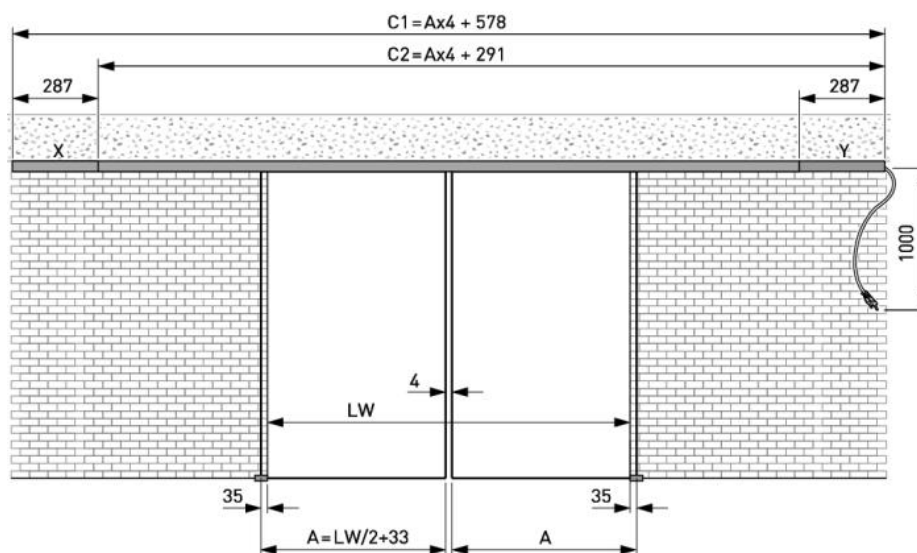

18.60211.22

Portavant 80 automatic, Komplett-Set, zweiflügelig, Auto Move mit integriertem Push and Go

Material:	Aluminium
Ausführung:	naturfarbig eloxiert EV1
Montage:	Deckenmontage
Glasstärke:	8 - 12.76 mm
Verkaufseinheit (VE):	St
Packungseinheit (PE):	1.00
Form:	eckig
Masse:	5196 mm
Tragkraft:	60 kg/Garnitur

Set für max. Lichtbreite 5196 mm, mit Safe Use und Mode Select Funktion

Berechnung Glasbreite und Profillänge

Hinweis: Die Antriebseinheit kann auch links montiert werden.

Berechnung Glashöhe