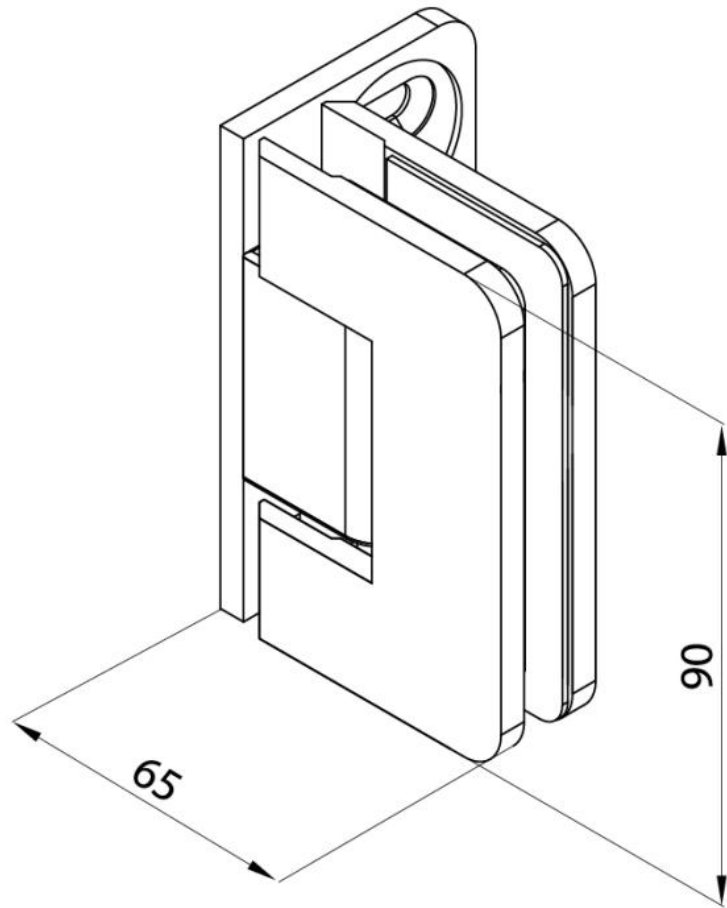

29.70271.01

Duschtürscharnier BF 134 mit einseitiger Anschraubflasche, Version 06/2015

Material: brass
Finish: chrome polished
Mounting: glass/wall 90°
Glass thickness: 8 mm
Sales unit (SU): St
Unit package: 2.00
Carrying capacity: 40 kg/pair

mit einseitiger Anschraubflasche und verdeckt liegendem Federmechanismus, selbstschliessend ab einem Öffnungswinkel von ca. 20°

mit Langlochbohrungen
with elongated drillings