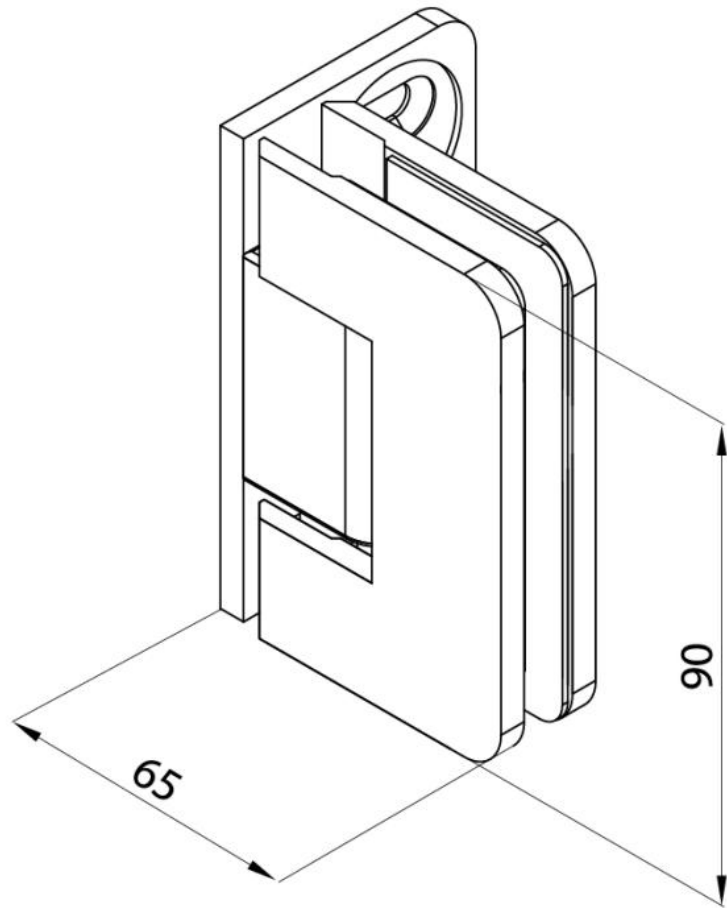

29.70271.01

Charnière de douche BF 134 avec platine simple, version 06/2015

Matériau:	laiton
Finition:	chromé poli
Montage:	verre/mur 90°
Épaisseur du verre:	8 mm
Unité de vente (UV):	St
unité d'emballage (UE):	2.00
Capacité de charge:	40 kg/paire

avec platine simple, avec système de ressort caché, fermeture automatique à partir de 20°

mit Langlochbohrungen
with elongated drillings