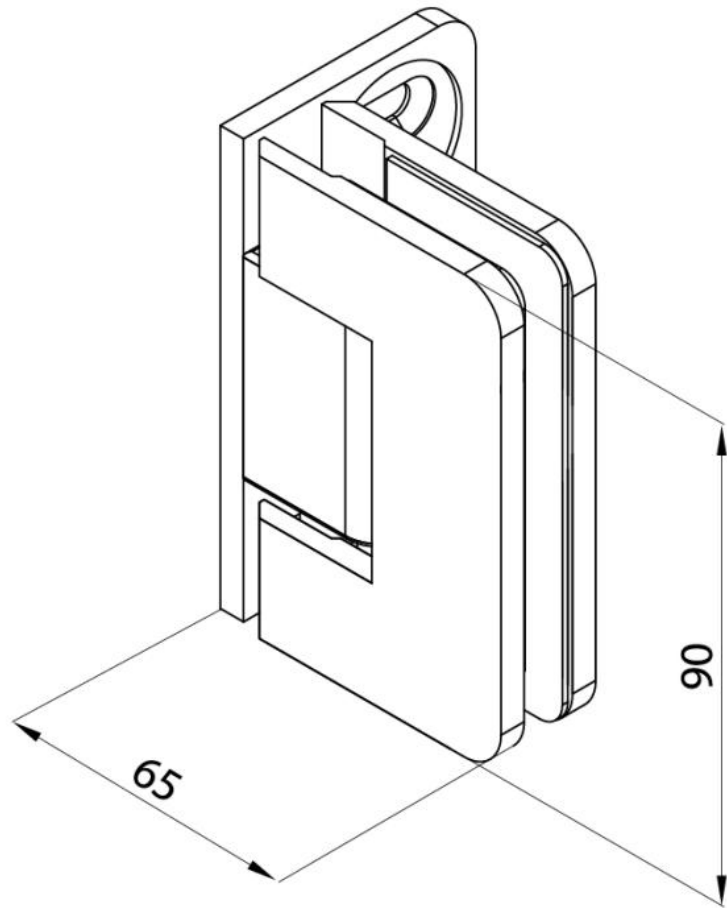

29.70271.02

Duschtürscharnier BF 134 mit einseitiger Anschraubflasche, Version 06/2015

Material: brass
Finish: matt velour
Mounting: glass/wall 90°
Glass thickness: 8 mm
Sales unit (SU): St
Unit package: 1.00
Carrying capacity: 40 kg/pair

mit einseitiger Anschraubflasche und verdeckt liegendem Federmechanismus, selbstschliessend ab einem Öffnungswinkel von ca. 20°

mit Langlochbohrungen
with elongated drillings