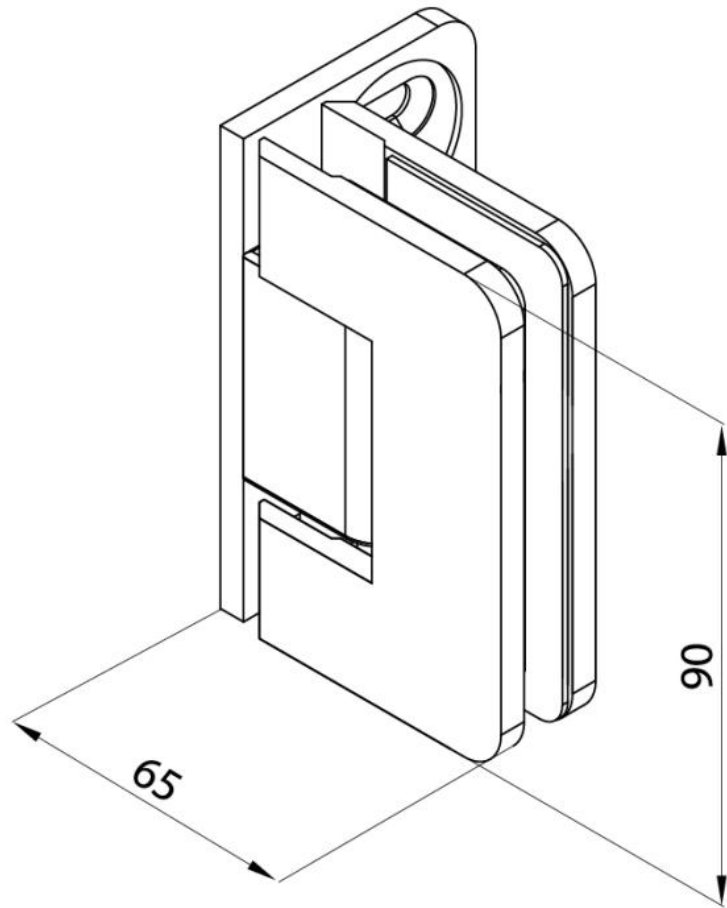

29.70271.02

Charnière de douche BF 134 avec platine simple, version 06/2015

Matériau:	laiton
Finition:	mat velour
Montage:	verre/mur 90°
Épaisseur du verre:	8 mm
Unité de vente (UV):	St
unité d'emballage (UE):	1.00
Capacité de charge:	40 kg/paire

avec platine simple, avec système de ressort caché, fermeture automatique à partir de 20°

mit Langlochbohrungen
with elongated drillings