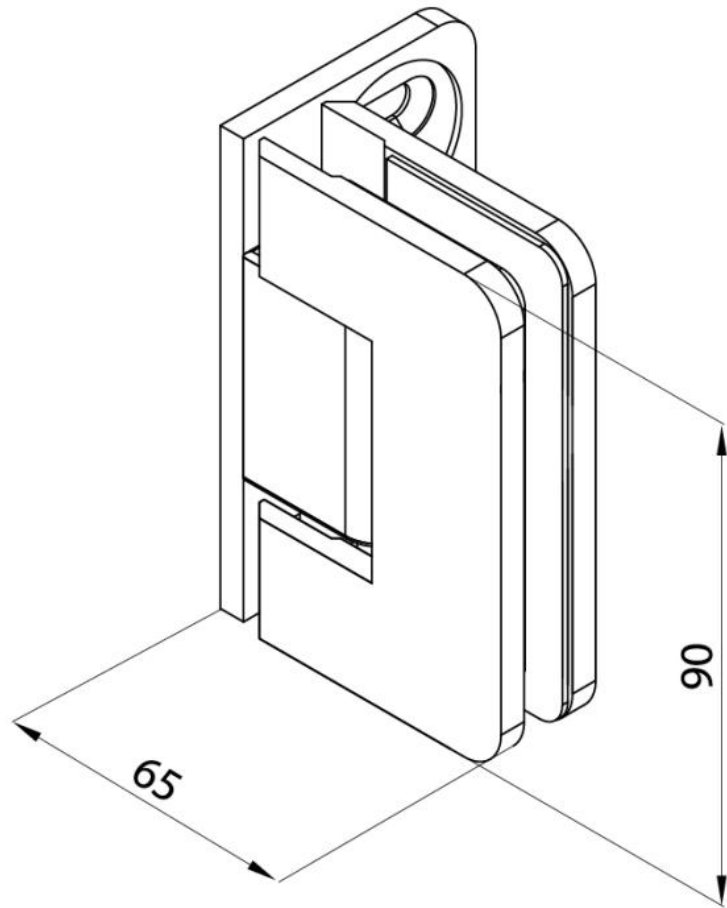

29.70271.04

Duschtürscharnier BF 134 mit einseitiger Anschraubflasche, Version 06/2015

Material:	Messing
Ausführung:	Edelstahleffekt
Montage:	Glas/Wand 90°
Glasstärke:	8 mm
Verkaufseinheit (VE):	St
Packungseinheit (PE):	2.00
Tragkraft:	40 kg/Paar

mit einseitiger Anschraubflasche und verdeckt liegendem Federmechanismus, selbstschliessend ab einem Öffnungswinkel von ca. 20°

mit Langlochbohrungen
with elongated drillings