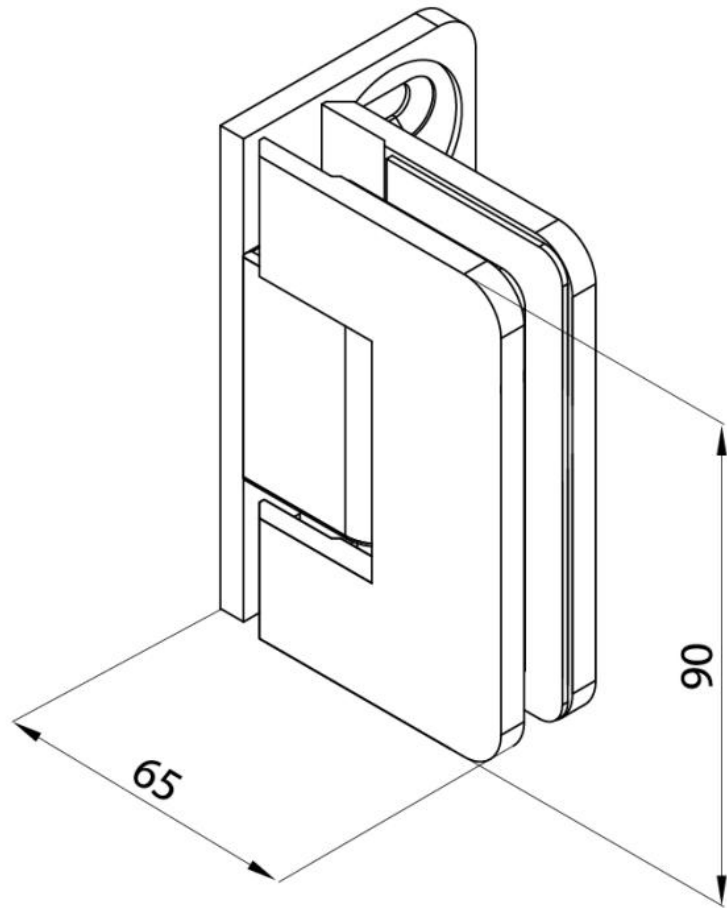

29.70271.04

Charnière de douche BF 134 avec platine simple, version 06/2015

Matériau: laiton
Finition: effet inox
Montage: verre/mur 90°
Épaisseur du verre: 8 mm
Unité de vente (UV): St
unité d'emballage (UE): 2.00
Capacité de charge: 40 kg/paire

avec platine simple, avec système de ressort caché, fermeture automatique à partir de 20°

mit Langlochbohrungen
with elongated drillings