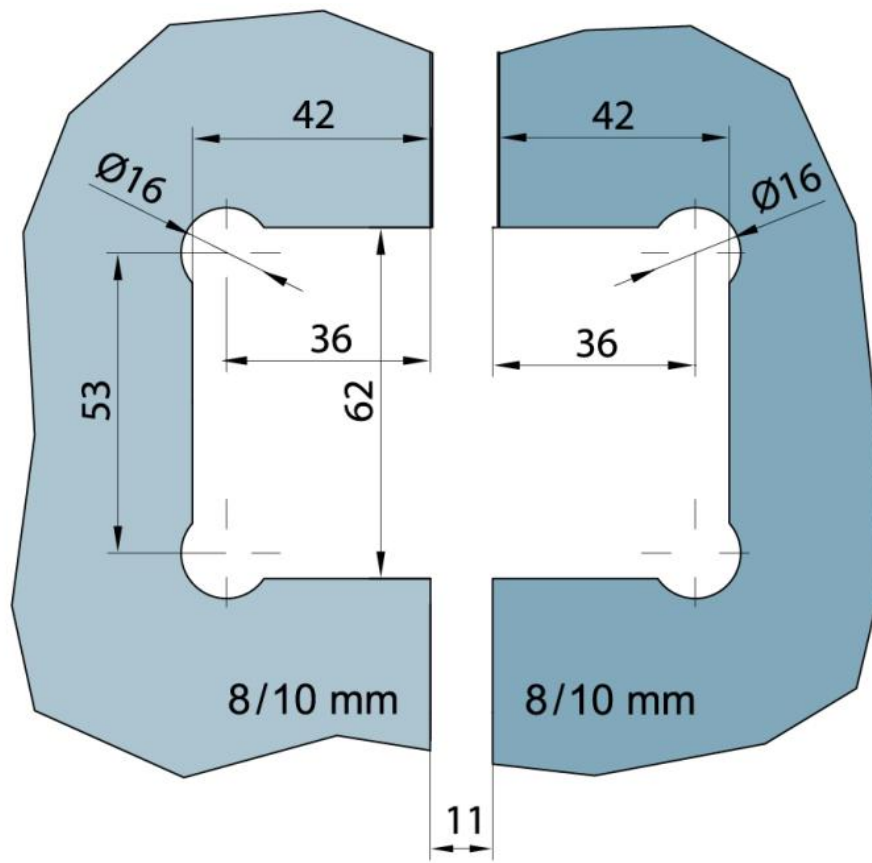

29.70273.01

Duschtürscharnier BF 134, Version 06/2015

Material:	Messing
Ausführung:	verchromt poliert
Montage:	Glas/Glas 180°
Glasstärke:	8 mm
Verkaufseinheit (VE):	St
Packungseinheit (PE):	2.00
Tragkraft:	40 kg/Paar

mit verdeckt liegendem Federmechanismus, selbstschliessend ab einem Öffnungswinkel von ca. 20°

Fixteil | fixed panel

Tür | door