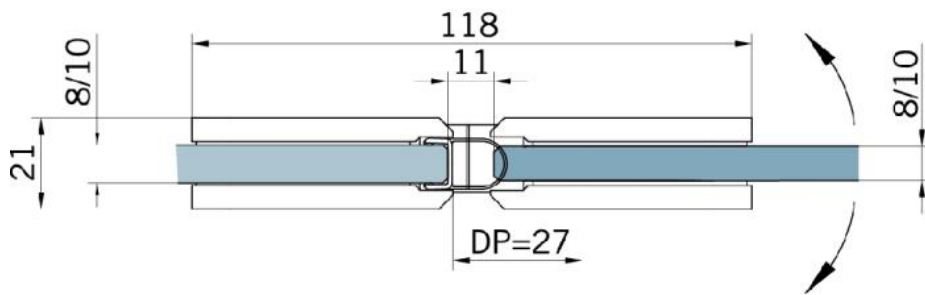

29.70273.01

Duschtürscharnier BF 134, Version 06/2015

Material:	Messing
Ausführung:	verchromt poliert
Montage:	Glas/Glas 180°
Glasstärke:	8 mm
Verkaufseinheit (VE):	St
Packungseinheit (PE):	2.00
Tragkraft:	40 kg/Paar

mit verdeckt liegendem Federmechanismus, selbstschliessend ab einem Öffnungswinkel von ca. 20°

Fixteil | fixed panel

Tür | door