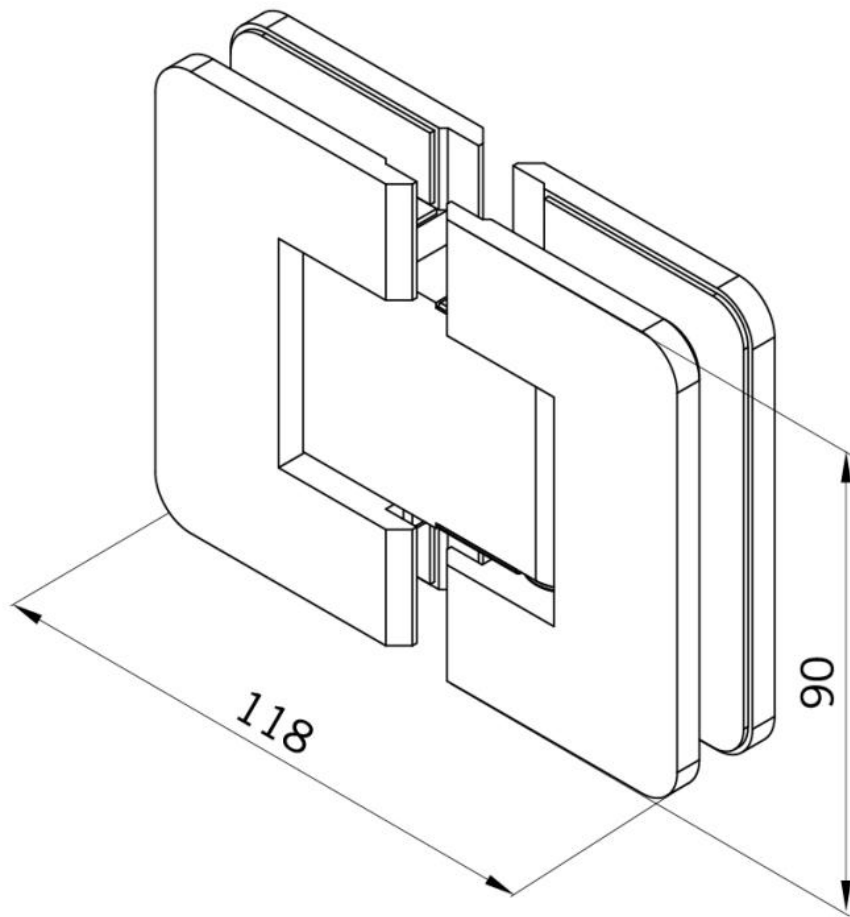

29.70273.01

Duschtürscharnier BF 134, Version 06/2015

Material:	Messing
Ausführung:	verchromt poliert
Montage:	Glas/Glas 180°
Glasstärke:	8 mm
Verkaufseinheit (VE):	St
Packungseinheit (PE):	2.00
Tragkraft:	40 kg/Paar

mit verdeckt liegendem Federmechanismus, selbstschliessend ab einem Öffnungswinkel von ca. 20°

Fixteil | fixed panel

Tür | door