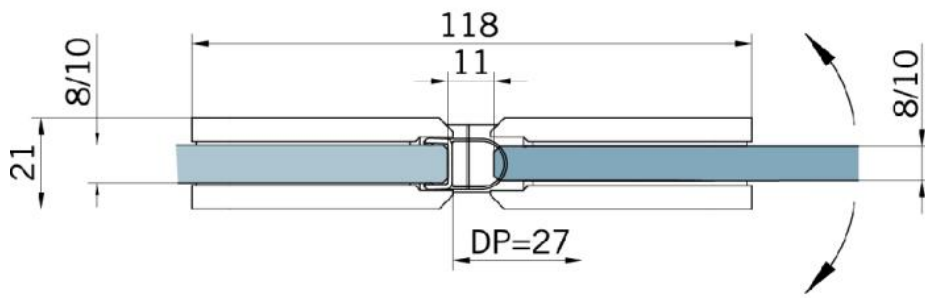

### Duschtürscharnier BF 134, Version 06/2015

Material: brass  
Finish: chrome polished  
Mounting: glass/glass 180°  
Glass thickness: 8 mm  
Sales unit (SU): St  
Unit package: 2.00  
Carrying capacity: 40 kg/pair

mit verdeckt liegendem Federmechanismus, selbstschliessend ab einem Öffnungswinkel von ca. 20°

Fixteil | fixed panel

Tür | door