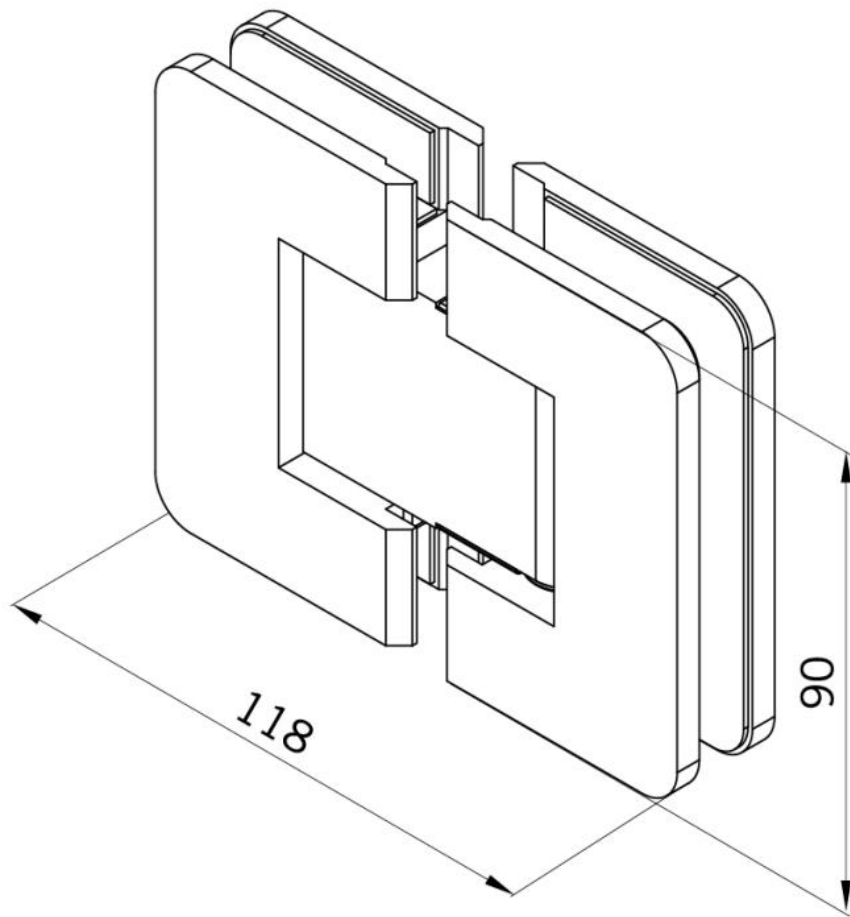

### Duschtürscharnier BF 134, Version 06/2015

Material: brass  
Finish: chrome polished  
Mounting: glass/glass 180°  
Glass thickness: 8 mm  
Sales unit (SU): St  
Unit package: 2.00  
Carrying capacity: 40 kg/pair

mit verdeckt liegendem Federmechanismus, selbstschliessend ab einem Öffnungswinkel von ca. 20°

Fixteil | fixed panel

Tür | door