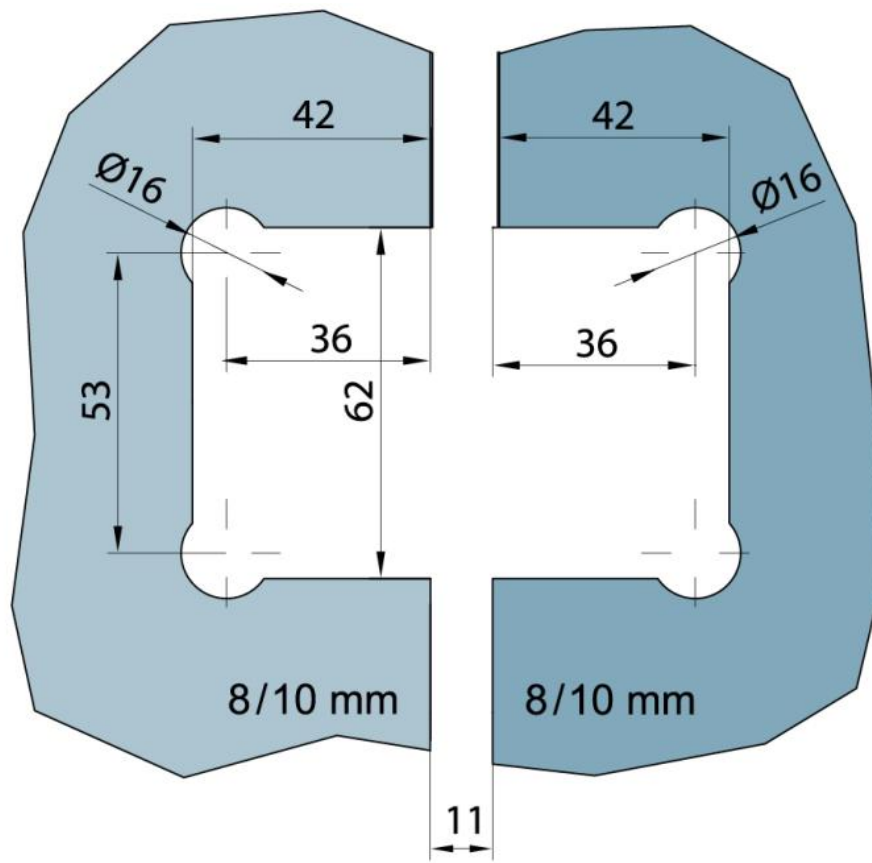

### Duschtürscharnier BF 134, Version 06/2015

Material: brass  
Finish: chrome polished  
Mounting: glass/glass 180°  
Glass thickness: 8 mm  
Sales unit (SU): St  
Unit package: 2.00  
Carrying capacity: 40 kg/pair

mit verdeckt liegendem Federmechanismus, selbstschliessend ab einem Öffnungswinkel von ca. 20°

Fixteil | fixed panel

Tür | door