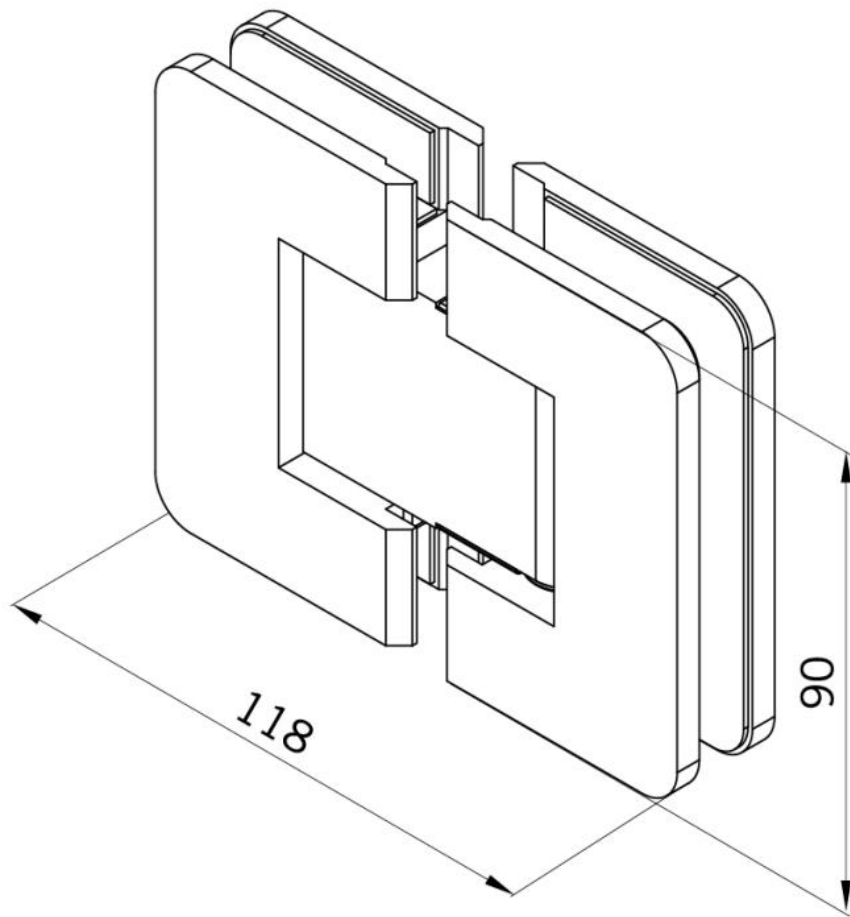

29.70273.01

Charnière de douche BF 134, version 06/2015

Matériau: laiton
Finition: chromé poli
Montage: verre/verre 180°
Épaisseur du verre: 8 mm
Unité de vente (UV): St
unité d'emballage (UE): 2.00
Capacité de charge: 40 kg/paire

avec système de ressort caché, fermeture automatique à partir de 20°

Fixteil | fixed panel

Tür | door