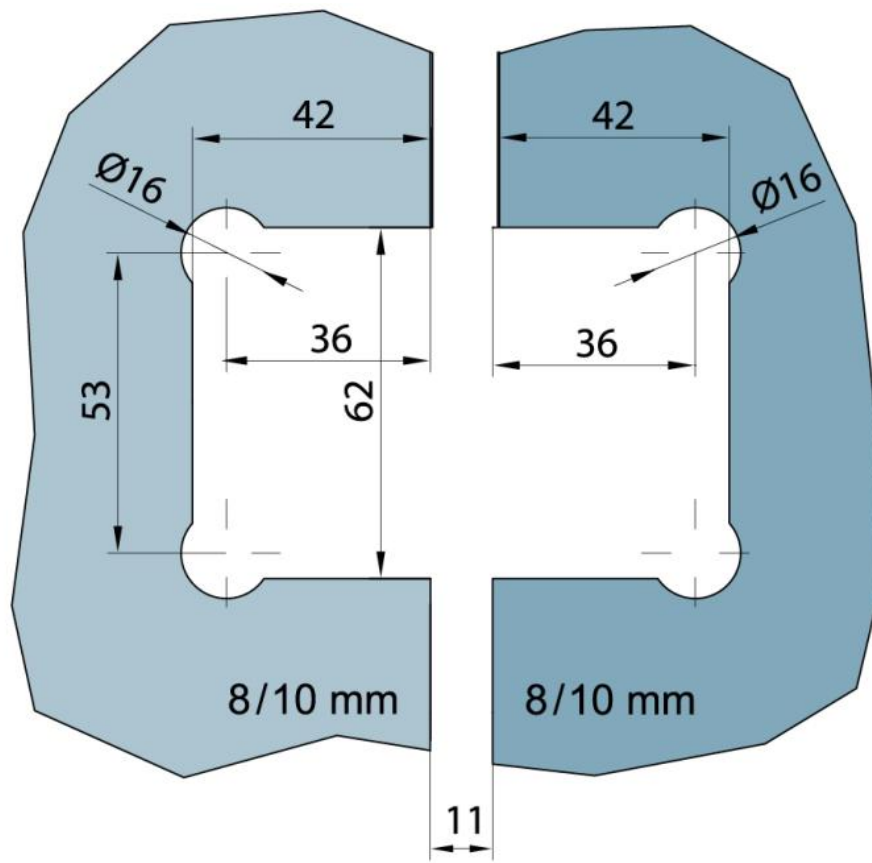

29.70273.01

Charnière de douche BF 134, version 06/2015

Matériau: laiton
Finition: chromé poli
Montage: verre/verre 180°
Épaisseur du verre: 8 mm
Unité de vente (UV): St
unité d'emballage (UE): 2.00
Capacité de charge: 40 kg/paire

avec système de ressort caché, fermeture automatique à partir de 20°

Fixteil | fixed panel

Tür | door