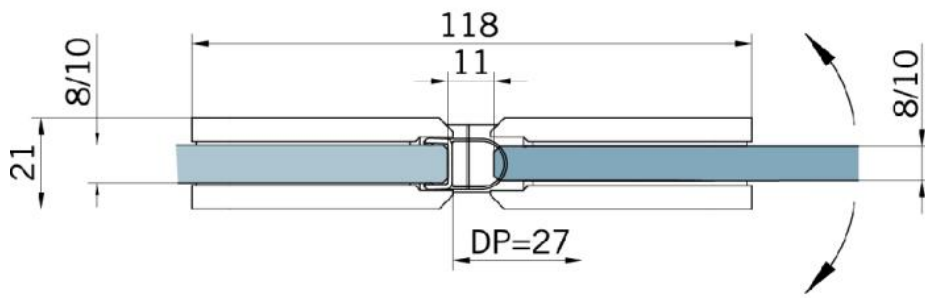

29.70273.01

Charnière de douche BF 134, version 06/2015

Matériau: laiton
Finition: chromé poli
Montage: verre/verre 180°
Épaisseur du verre: 8 mm
Unité de vente (UV): St
unité d'emballage (UE): 2.00
Capacité de charge: 40 kg/paire

avec système de ressort caché, fermeture automatique à partir de 20°

Fixteil | fixed panel

Tür | door