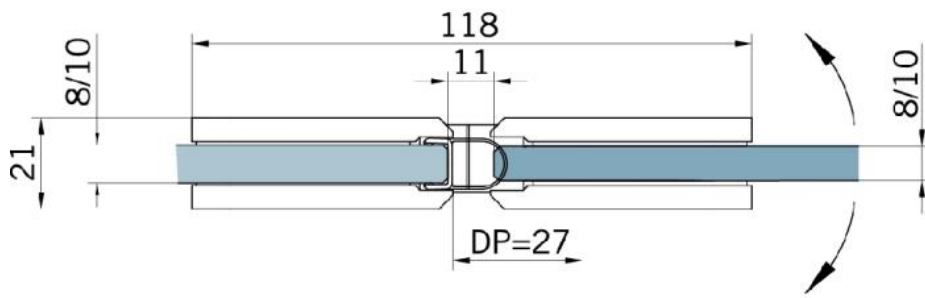

29.70273.02

Duschtürscharnier BF 134, Version 06/2015

Material:	Messing
Ausführung:	matt velour
Montage:	Glas/Glas 180°
Glasstärke:	8 mm
Verkaufseinheit (VE):	St
Packungseinheit (PE):	2.00
Tragkraft:	40 kg/Paar

mit verdeckt liegendem Federmechanismus, selbstschliessend ab einem Öffnungswinkel von ca. 20°

Fixteil | fixed panel

Tür | door