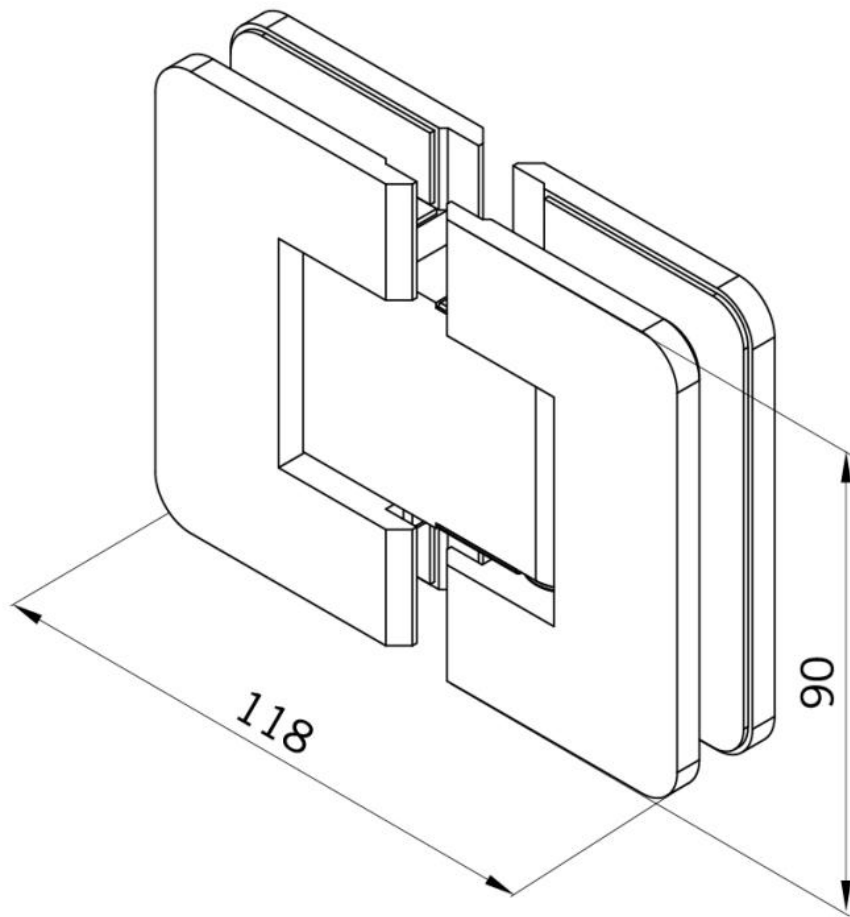

29.70273.02

Duschtürscharnier BF 134, Version 06/2015

Material:	Messing
Ausführung:	matt velour
Montage:	Glas/Glas 180°
Glasstärke:	8 mm
Verkaufseinheit (VE):	St
Packungseinheit (PE):	2.00
Tragkraft:	40 kg/Paar

mit verdeckt liegendem Federmechanismus, selbstschliessend ab einem Öffnungswinkel von ca. 20°

Fixteil | fixed panel

Tür | door