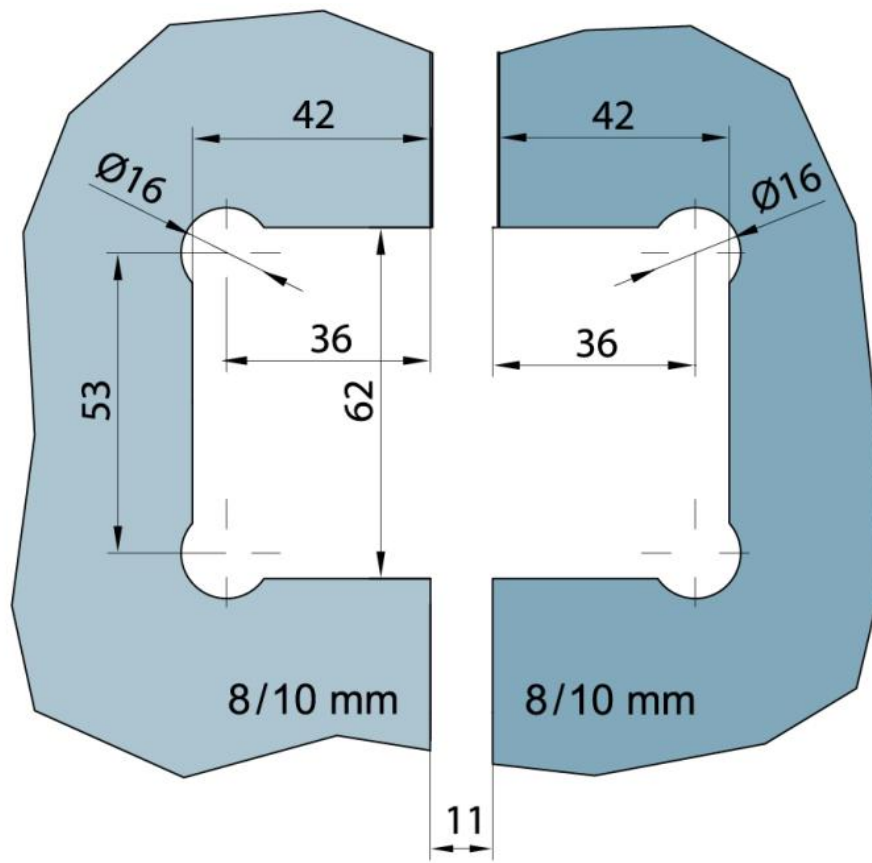

29.70273.02

Duschtürscharnier BF 134, Version 06/2015

Material:	Messing
Ausführung:	matt velour
Montage:	Glas/Glas 180°
Glasstärke:	8 mm
Verkaufseinheit (VE):	St
Packungseinheit (PE):	2.00
Tragkraft:	40 kg/Paar

mit verdeckt liegendem Federmechanismus, selbstschliessend ab einem Öffnungswinkel von ca. 20°

Fixteil | fixed panel

Tür | door